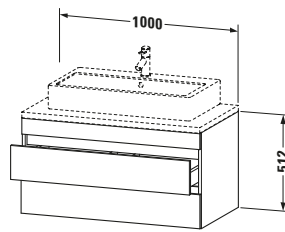

Konsolenwaschtischunterbau wandhängend

Basis Angaben	
Langbezeichnung	Duravit DuraStyle Konsolenwaschtischunterbau wandhängend, Betongrau Matt, Rechteckig, Anzahl Schubkästen: 2 – DS531900743

Lieferumfang	
Montage	
Inkl. Befestigungsmaterial	✓
Technische Dokumentation	
Inkl. Montageanleitung	digital und gedruckt

Passende Produkte	
Passende Artikel	
	Raumsparsiphon # 005076 Universal
	Inneneinteilung # UV9846 Universal

Spezifikationen	
Anzahl Schubkästen	2
Für Anzahl Waschtische	1
Montagegrad	Montiert
Waschplatz	
Position Becken	Mitte
Montage	
Montageart	Konsolenmontage / Wandhängend / Wandmontage
Farbe	
Farbwert	Betongrau
Glanzgrad	Matt
Front	
Farbwert Front	Betongrau
Glanzgrad Front	Matt
Korpus	
Glanzgrad Korpus	Matt
Material Korpus	Hochverdichtete Dreischicht-Holzspanplatte
Oberfläche Korpus	Dekor
Griff	
Ausführung Griff	Grifflos

Logistik	
Artikelgewicht	27,5 kg
Verkaufsverpackung	
Art Verkaufsverpackung	Karton
Menge / Verkaufsverpackung	1 Stk.
Ab Werk verpackt	✓
Breite Verkaufsverpackung inkl. Artikel	670 mm
Höhe Verkaufsverpackung inkl. Artikel	1070 mm
Tiefe Verkaufsverpackung inkl. Artikel	630 mm
Gewicht Verkaufsverpackung inkl. Artikel	34,5 kg
Anzahl Packstücke	1

Vermaßung	
Breite / Länge	1000 mm
Höhe	512 mm
Tiefe / Breite	548 mm
Min. Wandabstand	20 mm

Notwendige Artikel	
	Konsole # DS103C DuraStyle
	Konsole # DS107C DuraStyle
	Konsole # DS102C DuraStyle
	Konsole # DS106C DuraStyle

Weitere Informationen finden Sie hier

<https://pro.duravit.de/p/DS531900743>