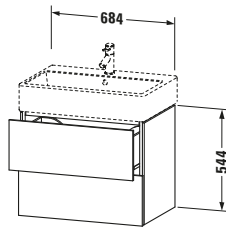

Waschtischunterbau wandhängend

Basis Angaben	
Langbezeichnung	Duravit L-Cube Waschtischunterbau wandhängend, Weiß Matt, Rechteckig, Anzahl Schubkästen: 2, Tip-on Technik – LC627601818

Spezifikationen	
Anzahl Schubkästen	2
Für Anzahl Waschtische	1
Montagegrad	Montiert
Waschplatz	
Position Becken	Mitte
Montage	
Montageart	Montage unter Waschtisch / Wandhängend / Wandmontage
Farbe	
Farbwert	Weiß
Glanzgrad	Matt
Front	
Farbwert Front	Weiß
Glanzgrad Front	Matt
Korpus	
Glanzgrad Korpus	Matt
Material Korpus	Hochverdichtete Dreischicht-Holzspanplatte
Oberfläche Korpus	Dekor
Griff	
Ausführung Griff	Grifflos

Features	
Tip-on Technik	✓
Einrichtungssystem	Optional
Selbsteinzug mit Dämpfung	✓

Lieferumfang	
Montage	
Inkl. Befestigungsmaterial	✓
Technische Dokumentation	
Inkl. Montageanleitung	digital und gedruckt

Logistik	
Artikelgewicht	28,2 kg
Verkaufsverpackung	
Art Verkaufsverpackung	Karton
Menge / Verkaufsverpackung	1 Stk.
Ab Werk verpackt	✓
Breite Verkaufsverpackung inkl. Artikel	630 mm
Höhe Verkaufsverpackung inkl. Artikel	850 mm
Tiefe Verkaufsverpackung inkl. Artikel	565 mm
Gewicht Verkaufsverpackung inkl. Artikel	32,5 kg
Anzahl Packstücke	1

Vermaßung	
Breite / Länge	684 mm
Höhe	544 mm
Tiefe / Breite	459 mm
Min. Wandabstand	0 mm

Passende Produkte	
Passende Artikel	
	Raumsparsiphon # 005076 Universal
	Einrichtungssystem Set # UV0510 Universal
	Waschtisch # 235070 Vero Air
Notwendige Artikel	
	Waschtisch # 235070 Vero Air