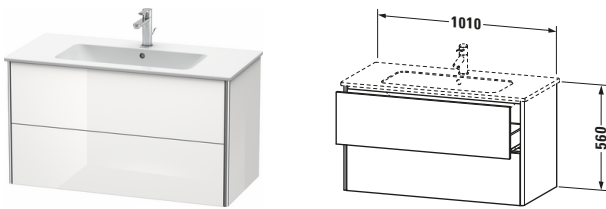

Waschtischunterbau wandhängend

Basis Angaben	
Langbezeichnung	Duravit XSquare Waschtischunterbau wandhängend, Taupe Seidenmatt, Rechteckig, Anzahl Schubkästen: 2, Tip-on Technik – XS417306060

Features	
Tip-on Technik	✓
Einrichtungssystem	Optional
Selbsteinzug mit Dämpfung	✓
Siphonausschnitt	✓
Schürze	✓

Anzahl Schubkästen	2
Für Anzahl Waschtische	1
Montagegrad	Montiert
Waschplatz	
Position Becken	Mitte
Montage	
Montageart	Montage unter Waschtisch / Wandhängend / Wandmontage
Farbe	
Farbwert	Taupe
Glanzgrad	Seidenmatt
Front	
Farbwert Front	Taupe
Glanzgrad Front	Seidenmatt
Korpus	
Glanzgrad Korpus	Seidenmatt
Material Korpus	Hochverdichtete MDF-Platte
Oberfläche Korpus	Lack
Griff	
Ausführung Griff	Grifflos
Profil	
Farbe Profil	Chrom
Glanzgrad Profil	Hochglanz
Material Profil	Aluminium

Vermaßung

Breite / Länge	1010 mm
Höhe	560 mm
Tiefe / Breite	478 mm
Min. Wandabstand	0 mm

Weitere Informationen finden Sie hier

<https://pro.duravit.de/p/XS417306060>