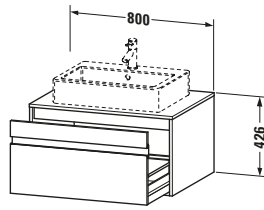

Konsolenwaschtischunterbau wandhängend

Basis Angaben	
Langbezeichnung	Duravit Ketho Konsolenwaschtischunterbau wandhängend, Betongrau Matt, Rechteckig, Anzahl Ausschnitte: 1, Anzahl Auszüge: 1 – KT669400707

Spezifikationen	
Anzahl Ausschnitte	1
Anzahl Auszüge	1
Für Anzahl Waschtische	1
Montagegrad	Montiert
Waschplatz	
Position Becken	Mitte
Montage	
Montageart	Wandhängend / Wandmontage
Farbe	
Farbwert	Betongrau
Glanzgrad	Matt
Front	
Farbwert Front	Betongrau
Glanzgrad Front	Matt
Korpus	
Glanzgrad Korpus	Matt
Material Korpus	Hochverdichtete Dreischicht-Holzspanplatte
Oberfläche Korpus	Dekor
Konsole	
Farbwert Konsole	Betongrau
Glanzgrad Konsole	Matt
Material Konsole	Hochverdichtete Dreischicht-Holzspanplatte
Oberfläche Konsole	Dekor
Griff	
Ausführung Griff	Griffleiste
Anzahl Griffe	1
Farbwert Griff	Silber

Features	
Selbsteinzug mit Dämpfung	✓
Hahnlochbohrungen möglich	✓

Lieferumfang	
Inkl. Konsolenplatte	✓
Montage	
Inkl. Befestigungsmaterial	✓
Technische Dokumentation	
Inkl. Montageanleitung	digital und gedruckt

Logistik	
Artikelgewicht	34 kg
Verkaufsverpackung	
Art Verkaufsverpackung	Karton
Menge / Verkaufsverpackung	1 Stk.
Ab Werk verpackt	✓
Breite Verkaufsverpackung inkl. Artikel	620 mm
Höhe Verkaufsverpackung inkl. Artikel	860 mm
Tiefe Verkaufsverpackung inkl. Artikel	555 mm
Gewicht Verkaufsverpackung inkl. Artikel	38 kg
Anzahl Packstücke	1

Vermaßung	
Breite / Länge	800 mm
Höhe	426 mm
Tiefe / Breite	550 mm
Min. Wandabstand	0 mm

Passende Produkte	
Passende Artikel	
	Raumsparsiphon # 005076 Universal
Notwendige Artikel	
	Raumsparsiphon # 005076 Universal