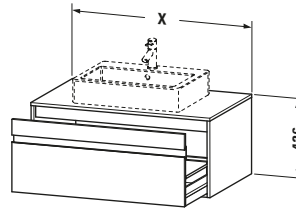

Konsolenwaschtischunterbau wandhängend

Basis Angaben	
Langbezeichnung	Duravit Ketho Konsolenwaschtischunterbau wandhängend, Betongrau Matt, Rechteckig, Anzahl Ausschnitte: 1, Anzahl Auszüge: 1 – KT669400707

Spezifikationen	
Anzahl Ausschnitte	1
Anzahl Auszüge	1
Für Anzahl Waschtische	1
Montagegrad	Montiert
Waschplatz	
Position Becken	Mitte
Montage	
Montageart	Wandhängend / Wandmontage
Farbe	
Farbwert	Betongrau
Glanzgrad	Matt
Front	
Farbwert Front	Betongrau
Glanzgrad Front	Matt
Korpus	
Glanzgrad Korpus	Matt
Material Korpus	Hochverdichtete Dreischicht-Holzspanplatte
Oberfläche Korpus	Dekor
Konsole	
Farbwert Konsole	Betongrau
Glanzgrad Konsole	Matt
Material Konsole	Hochverdichtete Dreischicht-Holzspanplatte
Oberfläche Konsole	Dekor
Griff	
Ausführung Griff	Griffleiste
Anzahl Griffe	1
Farbwert Griff	Silber

Features	
Selbsteinzug mit Dämpfung	✓
Hahnlochbohrungen möglich	✓

Lieferumfang	
Inkl. Konsolenplatte	✓
Montage	
Inkl. Befestigungsmaterial	✓
Technische Dokumentation	
Inkl. Montageanleitung	digital und gedruckt

Logistik	
Artikelgewicht	34 kg
Verkaufsverpackung	
Art Verkaufsverpackung	Karton
Menge / Verkaufsverpackung	1 Stk.
Ab Werk verpackt	✓
Breite Verkaufsverpackung inkl. Artikel	620 mm
Höhe Verkaufsverpackung inkl. Artikel	860 mm
Tiefe Verkaufsverpackung inkl. Artikel	555 mm
Gewicht Verkaufsverpackung inkl. Artikel	38 kg
Anzahl Packstücke	1

Vermaßung	
Breite / Länge	800 mm
Höhe	426 mm
Tiefe / Breite	550 mm
Min. Wandabstand	0 mm

Passende Produkte	
Passende Artikel	
	Raumsparsiphon # 005076 Universal
Notwendige Artikel	
	Raumsparsiphon # 005076 Universal