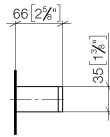

83 030 780

- Stichmaß 185 mm
- Breite 300 mm
- Höhe 35 mm
- Ausladung 65 mm

	Messing gebürstet (23kt Gold)	83 030 780-28
	Chrom	83 030 780-00
	Platin gebürstet	83 030 780-06
	Platin	83 030 780-08
	Dark Brass matt	83 030 780-16
	Dark Bronze matt	83 030 780-17
	Dark Chrome	83 030 780-19
	Bronze gebürstet	83 030 780-42
	Champagne gebürstet (22kt Gold)	83 030 780-46
	Champagne (22kt Gold)	83 030 780-47
	Cyprum	83 030 780-49
	Dark Platinum gebürstet	83 030 780-99

83 030 780

mm [inches]

83 030 780

Ersatzteile für die
anderen
Oberflächenvarianten
finden Sie hier:
Chrom

Ersatzteilstückliste

Nr.	Artikelnummer	Benennung	Verbaumenge	Lieferzeit
1	05 17 20 717 00 90	Befestigungssatz 35 x 65 x 7 mm -	2,00	2
2	90 31 11 004 00 90	Befestigung -	2,00	2