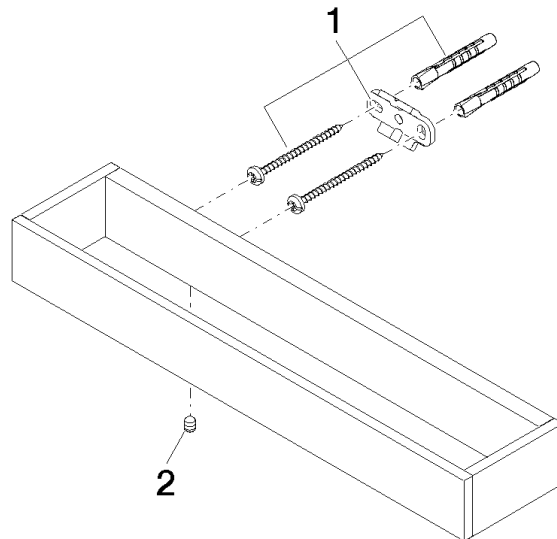

83 030 780

- Stichmaß 185 mm
- Breite 300 mm
- Höhe 35 mm
- Ausladung 65 mm

	Messing gebürstet (23kt Gold)	83 030 780-28
	Chrom	83 030 780-00
	Platin gebürstet	83 030 780-06
	Platin	83 030 780-08
	Dark Brass matt	83 030 780-16
	Dark Bronze matt	83 030 780-17
	Dark Chrome	83 030 780-19
	Bronze gebürstet	83 030 780-42
	Champagne gebürstet (22kt Gold)	83 030 780-46
	Champagne (22kt Gold)	83 030 780-47
	Cyprum	83 030 780-49
	Dark Platinum gebürstet	83 030 780-99

83 030 780

mm [inches]

83 030 780

Ersatzteile für die
anderen
Oberflächenvarianten
finden Sie hier:
Chrom

Ersatzteilstückliste

Nr.	Artikelnummer	Benennung	Verbaumenge	Lieferzeit
1	05 17 20 717 00 90	Befestigungssatz 35 x 65 x 7 mm -	2,00	2
2	90 31 11 004 00 90	Befestigung -	2,00	2