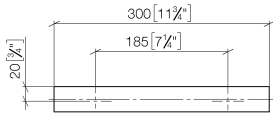

83 030 780

- Stichmaß 185 mm
- Breite 300 mm
- Höhe 35 mm
- Ausladung 65 mm

	Messing gebürstet (23kt Gold)	83 030 780-28
	Chrom	83 030 780-00
	Platin gebürstet	83 030 780-06
	Platin	83 030 780-08
	Dark Brass matt	83 030 780-16
	Dark Bronze matt	83 030 780-17
	Dark Chrome	83 030 780-19
	Bronze gebürstet	83 030 780-42
	Champagne gebürstet (22kt Gold)	83 030 780-46
	Champagne (22kt Gold)	83 030 780-47
	Cyprum	83 030 780-49
	Dark Platinum gebürstet	83 030 780-99

83 030 780

mm [inches]

83 030 780

Ersatzteile für die
anderen
Oberflächenvarianten
finden Sie hier:
Chrom

Ersatzteilstückliste

Nr.	Artikelnummer	Benennung	Verbaumenge	Lieferzeit
1	05 17 20 717 00 90	Befestigungssatz 35 x 65 x 7 mm -	2,00	2
2	90 31 11 004 00 90	Befestigung -	2,00	2