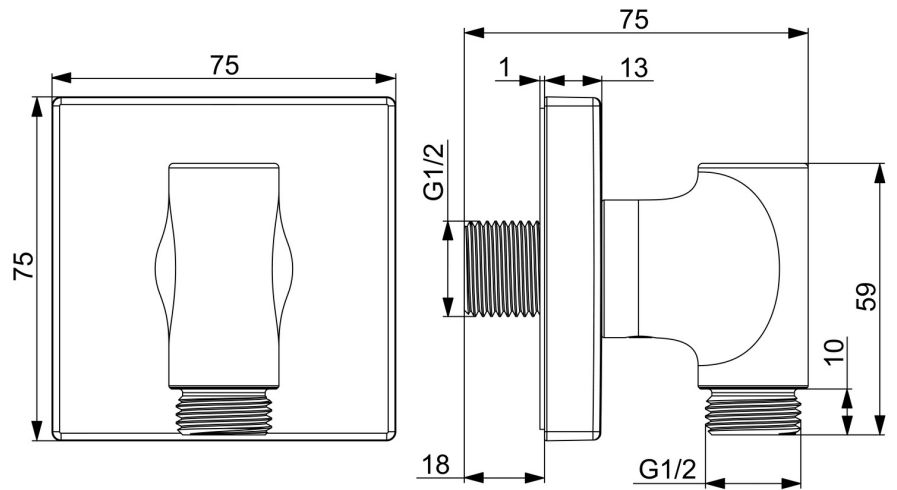

EAN: 6414150105425  
[static.hansa.com/290023](http://static.hansa.com/290023)

- Dusche
- Zubehör
- Wandmontage
- Chrom
- direkter Anschluss

### Technische Daten

#### Technische Eigenschaften

Warmwasserversorgung	max. +80°C
Arbeitsdruck	0.5-10 bar
Anschlussgröße	G1/2
Sicherungseinrichtung (EN1717)	EB
Werkstoff	Messing/Verbundwerkstoff