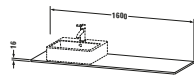

Konsole

Basis Angaben	
Langbezeichnung	Duravit XSquare Konsole, Schwarz Hochglanz, Rechteckig, Anzahl Ausschnitte: 1 – XS060HR4040
Artikel Nr.	XS060HR4040

Spezifikationen	
Anzahl Ausschnitte	1
Oberfläche	Lack
Oberflächenbehandlung	Lackiert
Montage	
Montageart	Korpusmontage
Farbe	
Farbwert	Schwarz
Glanzgrad	Hochglanz
Material	
Material	Hochverdichtete MDF-Platte
Waschplatz	
Position Becken	Rechts
Anzahl Waschplätze	1

Features	
Hahnlochbohrungen möglich	✓

Lieferumfang	
Technische Dokumentation	
Inkl. Montageanleitung	ohne

Logistik	
Artikelgewicht	9 kg
Verkaufsverpackung	
Art Verkaufsverpackung	Karton
Menge / Verkaufsverpackung	1 Stk.
Ab Werk verpackt	✓
Breite Verkaufsverpackung inkl. Artikel	610 mm
Höhe Verkaufsverpackung inkl. Artikel	1700 mm
Tiefe Verkaufsverpackung inkl. Artikel	135 mm
Gewicht Verkaufsverpackung inkl. Artikel	9 kg
Anzahl Packstücke	1

Passende Produkte	
Passende Artikel	
	Konsolenwaschtischunterbau bodenstehend # XS4924 XSquare
	Konsolenwaschtischunterbau wandhängend # XS4914 XSquare

Vermaßung	
Breite / Länge	1600 mm
Min. Variable Breite / Länge	0 mm
Max. Variable Breite / Länge	0 mm
Höhe	16 mm
Tiefe / Breite	550 mm