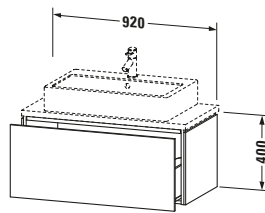

Konsolenwaschtischunterbau wandhängend

Basis Angaben	
Langbezeichnung	Duravit L-Cube Konsolenwaschtischunterbau wandhängend, Eiche Natur Matt, Rechteckig, Anzahl Auszüge: 1, Tip-on Technik – LC580303030

Lieferumfang	
Montage	
Inkl. Befestigungsmaterial	✓
Technische Dokumentation	
Inkl. Montageanleitung	digital und gedruckt

Passende Produkte	
Passende Artikel	
	Raumsparsiphon # 005076 Universal
	Einrichtungssystem Set # UV0513 Universal

Spezifikationen	
Anzahl Auszüge	1
Für Anzahl Waschtische	1
Compact	✓
Montagegrad	Montiert

Logistik	
Artikelgewicht	26,3 kg
Verkaufsverpackung	
Art Verkaufsverpackung	Karton
Menge / Verkaufsverpackung	1 Stk.
Ab Werk verpackt	✓
Breite Verkaufsverpackung inkl. Artikel	920 mm
Höhe Verkaufsverpackung inkl. Artikel	477 mm
Tiefe Verkaufsverpackung inkl. Artikel	400 mm
Gewicht Verkaufsverpackung inkl. Artikel	26,3 kg
Anzahl Packstücke	1

Notwendige Artikel	
	Konsolle # LC101C L-Cube
	Konsolle # LC105C L-Cube
	Konsolle # LC100C L-Cube
	Konsolle # LC104C L-Cube

Waschplatz	
Position Becken	Mitte

Montage	
Montageart	Konsolenmontage / Wandhängend / Wandmontage

Farbe	
Farbwert	Eiche Natur
Glanzgrad	Matt

Front	
Farbwert Front	Eiche Natur
Glanzgrad Front	Matt

Korpus	
Glanzgrad Korpus	Matt
Material Korpus	Hochverdichtete Dreischicht-Holzspanplatte
Oberfläche Korpus	Dekor

Griff	
Ausführung Griff	Grifflos

Features	
Tip-on Technik	✓
Einrichtungssystem	Optional
Selbsteinzug mit Dämpfung	✓

Vermaßung	
Breite / Länge	920 mm
Höhe	400 mm
Tiefe / Breite	477 mm
Min. Wandabstand	20 mm