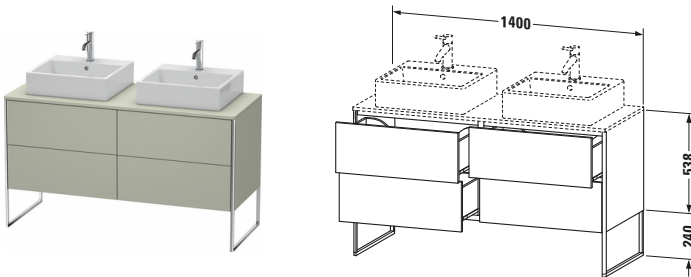

Konsolenwaschtischunterbau bodenstehend

Basis Angaben	
Langbezeichnung	Duravit XSquare Konsolenwaschtischunterbau bodenstehend, Taupe Seidenmatt, Rechteckig, Anzahl Ausschnitte: 2, Anzahl Auszüge: 4, Tip-on Technik – XS4926B6060

Spezifikationen	
Anzahl Ausschnitte	2
Anzahl Auszüge	4
Für Anzahl Waschtische	2
Montagegrad	Teilweise montiert
Tür	
Türanschlag	Links / Rechts
Waschplatz	
Position Becken	Links / Rechts
Montage	
Montageart	Bodenstehend / Wandmontage
Farbe	
Farbwert	Taupe
Glanzgrad	Seidenmatt
Front	
Farbwert Front	Taupe
Glanzgrad Front	Seidenmatt
Korpus	
Glanzgrad Korpus	Seidenmatt
Material Korpus	Hochverdichtete MDF-Platte
Oberfläche Korpus	Lack
Griff	
Ausführung Griff	Grifflos
Profil	
Farbe Profil	Chrom
Glanzgrad Profil	Hochglanz
Material Profil	Aluminium

Features	
Tip-on Technik	✓
Einrichtungssystem	Optional
Integrierter Höhenausgleich	✓
Selbsteinzug mit Dämpfung	✓

Lieferumfang	
Inkl. Fußgestell	✓
Montage	
Inkl. Befestigungsmaterial	✓
Technische Dokumentation	
Inkl. Montageanleitung	digital und gedruckt

Vermaßung	
Breite / Länge	1400 mm
Höhe	778 mm
Tiefe / Breite	548 mm
Min. Wandabstand	0 mm

Passende Produkte	
Passende Artikel	
	Raumsparsiphon # 005076 Universal
	Einrichtungssystem Set # UV0502 Universal
	Konsole # XS063G XSquare
	Konsole # XS064G XSquare
Notwendige Artikel	
	Konsole # XS063G XSquare
	Konsole # XS064G XSquare