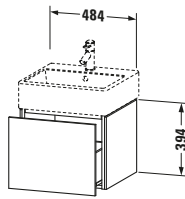

## Waschtischunterbau wandhängend

Basis Angaben	
Langbezeichnung	Duravit L-Cube Waschtischunterbau wandhängend, Flanell Grau Hochglanz, Rechteckig, Anzahl Auszüge: 1, Tip-on Technik – LC617408989

Spezifikationen	
Anzahl Auszüge	1
Für Anzahl Waschtische	1
Montagegrad	Montiert
Waschplatz	
Position Becken	Mitte
Montage	
Montageart	Montage unter Waschtisch / Wandhängend / Wandmontage
Farbe	
Farbwert	Flanell Grau
Glanzgrad	Hochglanz
Front	
Farbwert Front	Flanell Grau
Glanzgrad Front	Hochglanz
Korpus	
Glanzgrad Korpus	Hochglanz
Material Korpus	Hochverdichtete MDF-Platte
Oberfläche Korpus	Lack
Griff	
Ausführung Griff	Grifflos

Features	
Tip-on Technik	✓
Selbsteinzug mit Dämpfung	✓

Lieferumfang	
Montage	
Inkl. Befestigungsmaterial	✓
Technische Dokumentation	
Inkl. Montageanleitung	digital und gedruckt

Logistik	
Artikelgewicht	16,7 kg
Verkaufsverpackung	
Art Verkaufsverpackung	Karton
Menge / Verkaufsverpackung	1 Stk.
Ab Werk verpackt	✓
Breite Verkaufsverpackung inkl. Artikel	555 mm
Höhe Verkaufsverpackung inkl. Artikel	580 mm
Tiefe Verkaufsverpackung inkl. Artikel	525 mm
Gewicht Verkaufsverpackung inkl. Artikel	20 kg
Anzahl Packstücke	1

Vermaßung	
Breite / Länge	484 mm
Höhe	394 mm
Tiefe / Breite	459 mm
Min. Wandabstand	0 mm

Passende Produkte	
Passende Artikel	
	Waschtisch # 235050 Vero Air
	Raumsparsiphon # 005076 Universal
Notwendige Artikel	
	Raumsparsiphon # 005076 Universal
	Waschtisch # 235050 Vero Air