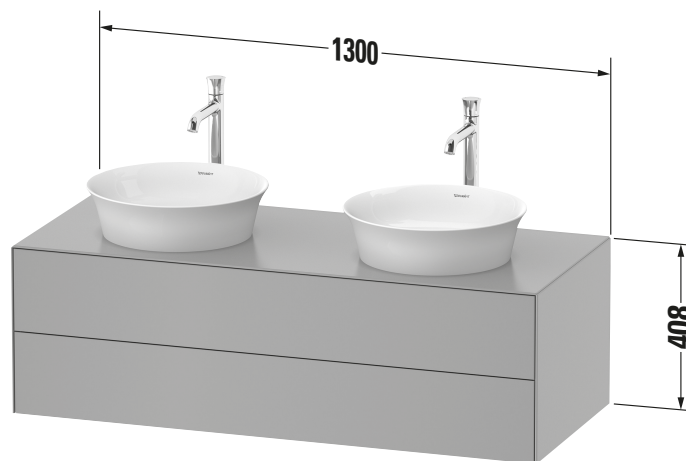

White Tulip # WT4988BH1H1

Design by Philippe Starck

Konsolenwaschtischunterbau wandhängend

Basis Angaben	
Langbezeichnung	Duravit White Tulip Konsolenwaschtischunterbau wandhängend, Graphit Hochglanz, Rechteckig, Anzahl Ausschnitte: 2, Anzahl Schubkästen: 2, Tip-on Technik – WT4988BH1H1

Spezifikationen	
Anzahl Ausschnitte	2
Anzahl Schubkästen	2
Für Anzahl Waschtische	2
Montagegrad	Montiert
Waschplatz	
Position Becken	Links / Rechts
Montage	
Montageart	Wandhängend / Wandmontage
Farbe	
Farbwert	Graphit
Glanzgrad	Hochglanz
Front	
Farbwert Front	Graphit
Glanzgrad Front	Hochglanz
Korpus	
Glanzgrad Korpus	Hochglanz
Material Korpus	Hochverdichtete MDF-Platte
Oberfläche Korpus	Lack
Konsole	
Farbwert Konsole	Graphit
Glanzgrad Konsole	Hochglanz
Material Konsole	Hochverdichtete MDF-Platte
Oberfläche Konsole	Lack
Griff	
Ausführung Griff	Grifflos

Features	
Tip-on Technik	✓
Einrichtungssystem	Optional
Selbsteinzug mit Dämpfung	✓
Siphonausschnitt	✓
Schürze	✓
Hahnlochbohrungen möglich	✓

Lieferumfang	
Inkl. Konsolenplatte	✓
Montage	
Inkl. Befestigungsmaterial	✓
Technische Dokumentation	
Inkl. Montageanleitung	digital und gedruckt

White Tulip # WT4988BH1H1

Design by Philippe Starck

Konsolenwaschtischunterbau wandhängend

Vermaung

Breite / Lnge	1300 mm
Hhe	408 mm
Tiefe / Breite	550 mm
Min. Wandabstand	0 mm

Passende Produkte

Passende Artikel