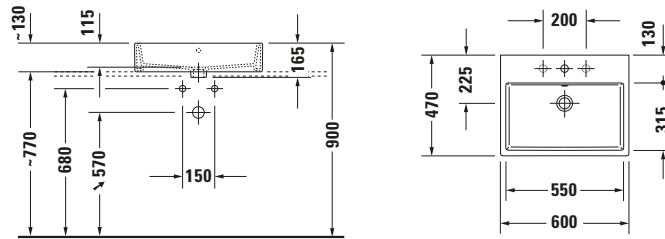

Aufsatzbecken

Basis Angaben	
Langbezeichnung	Duravit Vero Air Aufsatzbecken 600 mm Weiß Hochglanz, Hahnlochbank, Anzahl Hahnlöcher pro Waschplatz: 1, Überlauf, Geschliffen – 23526000001

Spezifikationen	
Farbe	
Farbwert	Weiß
Innenfarbe	Weiß
Aussenfarbe	Weiß
Glanzgrad	Hochglanz
Glanzgrad Innen	Hochglanz
Glanzgrad Außen	Hochglanz
Überlauf	
Überlauf	✓
Waschplatz	
Anzahl Hahnlöcher pro Waschplatz	1
Material	
Material	Keramik

Features	
Oberflächenveredelung	
WonderGliss	✓
Waschtisch	
Geschliffen	✓
Rückwand glasiert	✓
Waschplatz	
Hahnlochbank	✓

Logistik	
Artikelgewicht	17 kg

Passende Produkte	
Passende Artikel	
	Push-open Ventil # 0050524600 Universal
	Push-open Ventil # 005052 Universal
	Designsiphon # 0050361000 Universal
	Designsiphon # 0050364600 Universal

Beschreibungstexte	
Ausschreibungstext	Duravit Vero Air Aufsatzbecken Weiß Hochglanz 600 mm, Designer: Duravit, Sanitärkeramik, Aufsatz, Überlauf, Position Ablauf: Mitte, Geschliffen, Rückwand glasiert, Ablagefläche: Hahnlochbank, Anzahl Becken: 1, Beckenform: Rechteckig, Position Becken: Mitte, Position Hahnloch: Mitte, Weiß Hochglanz, Geeignet für Möbel, Hahnlochbank, CE-Kennzeichen-1: EN 14688, EAN Nr.: 4053424139524, Artikelgewicht: 17 kg, Beckenbreite: 550 mm, Beckentiefe: 315 mm, Abmessungen (Breite / Länge x Tiefe / Breite x Höhe): 600 x 470 x 165 mm, WonderGliss, Artikel Nr.: 23526000001