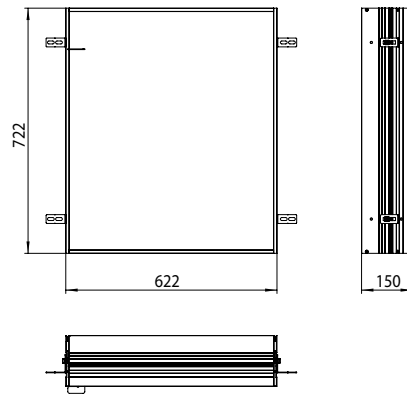

### Einbaurahmen Einbaurahmen

Art.-Nr.9497 000 10

für Lichtspiegelschrank prime, 600 mm