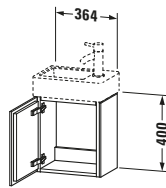

L-Cube # LC6293R1818

Design by Christian Werner

Waschtischunterbau wandhängend

Basis Angaben	
Langbezeichnung	Duravit L-Cube Waschtischunterbau wandhängend, Weiß Matt, Rechteckig, Anzahl Türen: 1 – LC6293R1818

Spezifikationen	
Tür	
Anzahl Türen	1
Türanschlag	Rechts
Für Anzahl Waschtische	1
Montagegrad	Montiert
Waschplatz	
Position Becken	Mitte
Montage	
Montageart	Montage unter Waschtisch / Wandhängend / Wandmontage
Farbe	
Farbwert	Weiß
Glanzgrad	Matt
Front	
Farbwert Front	Weiß
Glanzgrad Front	Matt
Korpus	
Glanzgrad Korpus	Matt
Material Korpus	Hochverdichtete Dreischicht-Holzspanplatte
Oberfläche Korpus	Dekor
Griff	
Ausführung Griff	Grifflos

Features	
Automatiktürscharnier mit Dämpfung	✓

Lieferumfang	
Montage	
Inkl. Befestigungsmaterial	✓
Technische Dokumentation	
Inkl. Montageanleitung	digital und gedruckt

Logistik	
Artikelgewicht	11 kg
Verkaufsverpackung	
Art Verkaufsverpackung	Karton
Menge / Verkaufsverpackung	1 Stk.
Ab Werk verpackt	✓
Breite Verkaufsverpackung inkl. Artikel	405 mm
Höhe Verkaufsverpackung inkl. Artikel	500 mm
Tiefe Verkaufsverpackung inkl. Artikel	445 mm
Gewicht Verkaufsverpackung inkl. Artikel	13 kg
Anzahl Packstücke	1

Vermaßung	
Breite / Länge	364 mm
Höhe	400 mm
Tiefe / Breite	241 mm
Min. Wandabstand	50 mm

Passende Produkte	
Passende Artikel	
	Raumsparsiphon # 005076 Universal
	Handwaschbecken # 072438 Vero Air
Notwendige Artikel	
	Handwaschbecken # 072438 Vero Air

Weitere Informationen finden Sie hier

<https://pro.duravit.de/p/LC6293R1818>