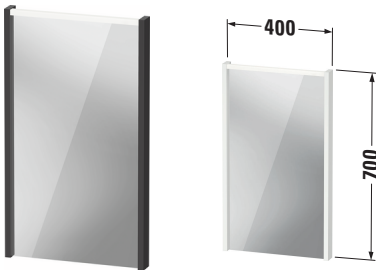

Spiegel

Basis Angaben	
Langbezeichnung	Duravit D-Code Spiegel, Graphit Matt, Lichtfeld, Rechteckig, Extern, IP44 – DC7075049490000
Artikel Nr.	DC7075049490000

Spezifikationen	
Stromanschluss	
Schutzart	IP44
Nennspannung	220 - 240 V
Schutzklasse	II
Leuchtmittel	
Leuchtmittel	LED
Anzahl Leuchtmittel	1
Leistung Leuchtmittel	3 W
Min. Lichttemperatur	4000 K
Max. Lichttemperatur	4000 K
Lichtfarbe	Neutralweiß
Leuchtmittel Lebensdauer	> 30000 h
Energieeffizienzklasse	D
Position Beleuchtung	Oben
Betätigung Beleuchtung	Extern
Position Betätigung Beleuchtung	Wand
Leistung Spiegelheizung	0 W
Montagegrad	Montiert
Waschplatzbeleuchtung	
Leistung Waschplatzbeleuchtung	0 W
Montage	
Montageart	Wandmontage / Wandhängend
Farbe	
Farbwert	Graphit
Glanzgrad	Matt
Material	
Material	Spiegel
Profil	
Farbe Profil	Graphit
Glanzgrad Profil	Matt
Material Profil	Hochverdichtete Dreischicht-Holzspanplatte

Logistik	
Artikelgewicht	6 kg

Verkaufsverpackung	
Art Verkaufsverpackung	Karton
Menge / Verkaufsverpackung	1 Stk.
Ab Werk verpackt	✓
Breite Verkaufsverpackung inkl. Artikel	775 mm
Höhe Verkaufsverpackung inkl. Artikel	675 mm
Tiefe Verkaufsverpackung inkl. Artikel	90 mm
Gewicht Verkaufsverpackung inkl. Artikel	8 kg
Anzahl Packstücke	1

Vermaßung	
Breite / Länge	400 mm
Höhe	700 mm
Tiefe / Breite	50 mm
Min. Variable Breite / Länge	0 mm
Max. Variable Breite / Länge	0 mm
Durchmesser	0 mm

D-Code # DC7075049490000

Design by sieger design

Spiegel