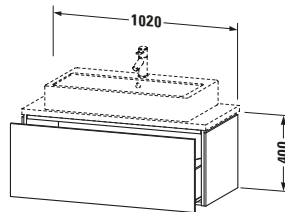

Konsolenwaschtischunterbau wandhängend

Basis Angaben	
Langbezeichnung	Duravit L-Cube Konsolenwaschtischunterbau wandhängend, Leinen Matt, Rechteckig, Anzahl Auszüge: 1, Tip-on Technik – LC580407575

Lieferumfang	
Montage	
Inkl. Befestigungsmaterial	✓
Technische Dokumentation	
Inkl. Montageanleitung	digital und gedruckt

Passende Produkte	
Passende Artikel	
	Raumsparsiphon # 005076 Universal
	Einrichtungssystem Set # UV0516 Universal

Spezifikationen	
Anzahl Auszüge	1
Für Anzahl Waschtische	1
Compact	✓
Montagegrad	Montiert

Logistik	
Artikelgewicht	28,2 kg
Verkaufsverpackung	
Art Verkaufsverpackung	Karton
Menge / Verkaufsverpackung	1 Stk.
Ab Werk verpackt	✓
Breite Verkaufsverpackung inkl. Artikel	540 mm
Höhe Verkaufsverpackung inkl. Artikel	1060 mm
Tiefe Verkaufsverpackung inkl. Artikel	510 mm
Gewicht Verkaufsverpackung inkl. Artikel	31,9 kg
Anzahl Packstücke	1

Notwendige Artikel	
	Konsolle # LC101C L-Cube
	Konsolle # LC105C L-Cube
	Konsolle # LC100C L-Cube
	Konsolle # LC104C L-Cube

Waschplatz	
Position Becken	Mitte

Montage	
Montageart	Konsolenmontage / Wandhängend / Wandmontage

Farbe	
Farbwert	Leinen
Glanzgrad	Matt

Front	
Farbwert Front	Leinen
Glanzgrad Front	Matt

Korpus	
Glanzgrad Korpus	Matt
Material Korpus	Hochverdichtete Dreischicht-Holzspanplatte
Oberfläche Korpus	Dekor

Griff	
Ausführung Griff	Grifflos

Features	
Tip-on Technik	✓
Einrichtungssystem	Optional
Selbsteinzug mit Dämpfung	✓

Weitere Informationen finden Sie hier

<https://pro.duravit.de/p/LC580407575>