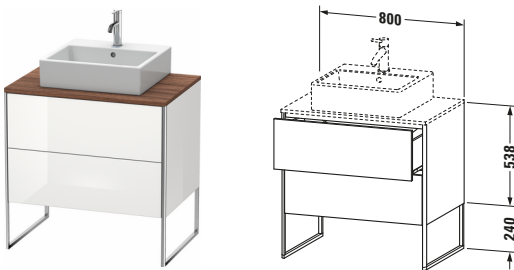

**Konsolenwaschtischunterbau bodenstehend**

Basis Angaben	
Langbezeichnung	Duravit XSquare Konsolenwaschtischunterbau bodenstehend, Weiß Hochglanz, Rechteckig, Anzahl Ausschnitte: 1, Anzahl Auszüge: 2, Tip-on Technik – XS492008585

Spezifikationen	
Anzahl Ausschnitte	1
Anzahl Auszüge	2
Für Anzahl Waschtische	1
Montagegrad	Teilweise montiert
Waschplatz	
Position Becken	Mitte
Montage	
Montageart	Bodenstehend / Wandmontage
Farbe	
Farbwert	Weiß
Glanzgrad	Hochglanz
Front	
Farbwert Front	Weiß
Glanzgrad Front	Hochglanz
Korpus	
Glanzgrad Korpus	Hochglanz
Material Korpus	Hochverdichtete MDF-Platte
Oberfläche Korpus	Lack
Griff	
Ausführung Griff	Grifflos
Profil	
Farbe Profil	Chrom
Glanzgrad Profil	Hochglanz
Material Profil	Aluminium

Features	
Tip-on Technik	✓
Einrichtungssystem	Optional
Integrierter Höhenausgleich	✓
Selbsteinzug mit Dämpfung	✓

Lieferumfang	
Inkl. Fußgestell	✓
Montage	
Inkl. Befestigungsmaterial	✓
Technische Dokumentation	
Inkl. Montageanleitung	digital und gedruckt

Vermaßung	
Breite / Länge	800 mm
Höhe	778 mm
Tiefe / Breite	548 mm
Min. Wandabstand	0 mm

Passende Produkte	
Passende Artikel	
	Raumsparophon # 005076 Universal
	Einrichtungssystem Set # UV0505 Universal
	Konsole # XS060D XSquare
	Konsole # XS061D XSquare
Notwendige Artikel	
	Konsole # XS060D XSquare
	Konsole # XS061D XSquare