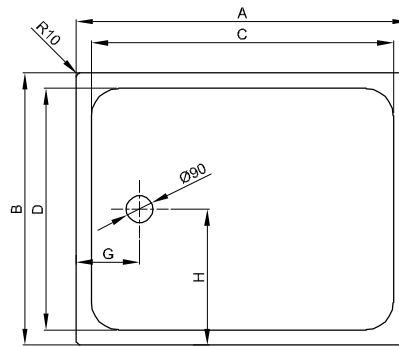

BetteSupra 1000-1500 mm

Duschkannen mit Schenkel ≥ 1000 mm

Information

Für die Montage empfehlen wir die BetteLevel Montagefüße, Verstellbereich 85 - 225 mm oder das Fuß-System, Verstellbereich 80 - 200 mm.

Lieferumfang

Inklusive schallreduzierender Antidröhn-Matten.

Abmessung

Bestell-Nr.	Maße in mm	A	B	C	D	G	H
5880	1000 x 700 x 65	1000	700	900	600	210	350
5550	1000 x 750 x 65	1000	750	900	650	210	375
5520	1000 x 800 x 65	1000	800	900	700	210	400
5380	1000 x 900 x 65	1000	900	900	800	210	450
5620	1000 x 1000 x 65	1000	1000	900	900	210	500
8690	1050 x 750 x 65	1050	750	900	650	235	375
8726	1100 x 700 x 65	1100	700	1000	600	210	350
8728	1100 x 750 x 65	1100	750	1000	650	210	375
8730	1100 x 800 x 65	1100	800	900	700	260	400
8640	1100 x 900 x 65	1100	900	1000	800	210	450
8738	1100 x 1000 x 65	1100	1000	1000	900	210	500
8744	1100 x 1100 x 65	1100	1100	1000	1000	210	550
5980	1200 x 700 x 65	1200	700	1100	600	210	350
5570	1200 x 750 x 65	1200	750	1100	650	210	375
5870	1200 x 800 x 65	1200	800	1100	700	210	400
1690	1200 x 900 x 65	1200	900	1100	800	210	450
8670	1200 x 1000 x 65	1200	1000	1100	900	210	500
8665	1200 x 1100 x 65	1200	1100	1100	1000	210	550
5630	1200 x 1200 x 65	1200	1200	1100	1100	210	600
5787	1300 x 800 x 65	1300	800	1200	700	210	400
5796	1300 x 900 x 65	1300	900	1200	800	210	450
5789	1300 x 1000 x 65	1300	1000	1200	900	210	500
5827	1300 x 1300 x 65	1300	1300	1200	1200	210	650
5825	1400 x 700 x 65	1400	700	1300	600	210	350
5815	1400 x 750 x 65	1400	750	1300	600	210	375
5805	1400 x 800 x 65	1400	800	1300	700	210	400
5835	1400 x 900 x 65	1400	900	1300	800	210	450
5839	1400 x 1000 x 65	1400	1000	1300	900	210	500
5829	1400 x 1400 x 65	1400	1400	1300	1300	210	700
5915	1500 x 700 x 65	1500	700	1400	600	210	350
5925	1500 x 750 x 65	1500	750	1400	600	210	375
5933	1500 x 800 x 65	1500	800	1400	700	210	400
5935	1500 x 900 x 65	1500	900	1400	800	210	450
5945	1500 x 1000 x 65	1500	1000	1400	900	210	500