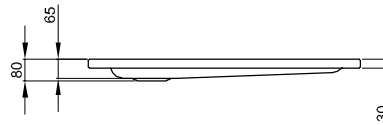

BetteSupra 1000-1500 mm

Duschkannen mit Schenkel ≥ 1000 mm

Information

Für die Montage empfehlen wir die BetteLevel Montagefüße, Verstellbereich 85 - 225 mm oder das Fuß-System, Verstellbereich 80 - 200 mm.

Lieferumfang

Inklusive schallreduzierender Antidröhn-Matten.

Abmessung

Bestell-Nr.	Maße in mm	A	B	C	D	G	H
5880	1000 x 700 x 65	1000	700	900	600	210	350
5550	1000 x 750 x 65	1000	750	900	650	210	375
5520	1000 x 800 x 65	1000	800	900	700	210	400
5380	1000 x 900 x 65	1000	900	900	800	210	450
5620	1000 x 1000 x 65	1000	1000	900	900	210	500
8690	1050 x 750 x 65	1050	750	900	650	235	375
8726	1100 x 700 x 65	1100	700	1000	600	210	350
8728	1100 x 750 x 65	1100	750	1000	650	210	375
8730	1100 x 800 x 65	1100	800	900	700	260	400
8640	1100 x 900 x 65	1100	900	1000	800	210	450
8738	1100 x 1000 x 65	1100	1000	1000	900	210	500
8744	1100 x 1100 x 65	1100	1100	1000	1000	210	550
5980	1200 x 700 x 65	1200	700	1100	600	210	350
5570	1200 x 750 x 65	1200	750	1100	650	210	375
5870	1200 x 800 x 65	1200	800	1100	700	210	400
1690	1200 x 900 x 65	1200	900	1100	800	210	450
8670	1200 x 1000 x 65	1200	1000	1100	900	210	500
8665	1200 x 1100 x 65	1200	1100	1100	1000	210	550
5630	1200 x 1200 x 65	1200	1200	1100	1100	210	600
5787	1300 x 800 x 65	1300	800	1200	700	210	400
5796	1300 x 900 x 65	1300	900	1200	800	210	450
5789	1300 x 1000 x 65	1300	1000	1200	900	210	500
5827	1300 x 1300 x 65	1300	1300	1200	1200	210	650
5825	1400 x 700 x 65	1400	700	1300	600	210	350
5815	1400 x 750 x 65	1400	750	1300	600	210	375
5805	1400 x 800 x 65	1400	800	1300	700	210	400
5835	1400 x 900 x 65	1400	900	1300	800	210	450
5839	1400 x 1000 x 65	1400	1000	1300	900	210	500
5829	1400 x 1400 x 65	1400	1400	1300	1300	210	700
5915	1500 x 700 x 65	1500	700	1400	600	210	350
5925	1500 x 750 x 65	1500	750	1400	600	210	375
5933	1500 x 800 x 65	1500	800	1400	700	210	400
5935	1500 x 900 x 65	1500	900	1400	800	210	450
5945	1500 x 1000 x 65	1500	1000	1400	900	210	500