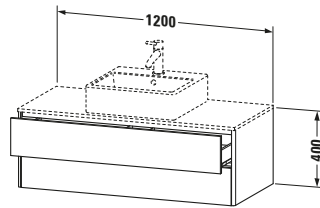

Konsolenwaschtischunterbau wandhängend

Basis Angaben	
Langbezeichnung	Duravit XSquare Konsolenwaschtischunterbau wandhängend, Taupe Matt, Rechteckig, Anzahl Ausschnitte: 1, Anzahl Schubkästen: 2, Tip-on Technik – XS491209191

Spezifikationen	
Anzahl Ausschnitte	1
Anzahl Schubkästen	2
Für Anzahl Waschtische	1
Montagegrad	Montiert
Waschplatz	
Position Becken	Mitte
Montage	
Montageart	Wandhängend / Wandmontage
Farbe	
Farbwert	Taupe
Glanzgrad	Matt
Front	
Farbwert Front	Taupe
Glanzgrad Front	Matt
Korpus	
Glanzgrad Korpus	Matt
Material Korpus	Hochverdichtete Dreischicht-Holzspanplatte
Oberfläche Korpus	Dekor
Griff	
Ausführung Griff	Grifflos
Profil	
Farbe Profil	Chrom
Glanzgrad Profil	Hochglanz
Material Profil	Aluminium

Features	
Tip-on Technik	✓
Einrichtungssystem	Optional
Selbsteinzug mit Dämpfung	✓
Siphonausschnitt	✓
Schürze	✓

Lieferumfang	
Montage	
Inkl. Befestigungsmaterial	✓
Technische Dokumentation	
Inkl. Montageanleitung	digital und gedruckt

Logistik	
Artikelgewicht	43 kg
Verkaufsverpackung	
Art Verkaufsverpackung	Karton
Menge / Verkaufsverpackung	1 Stk.
Ab Werk verpackt	✓
Breite Verkaufsverpackung inkl. Artikel	615 mm
Höhe Verkaufsverpackung inkl. Artikel	1260 mm
Tiefe Verkaufsverpackung inkl. Artikel	550 mm
Gewicht Verkaufsverpackung inkl. Artikel	43 kg
Anzahl Packstücke	1

Vermaßung	
Breite / Länge	1200 mm
Höhe	400 mm
Tiefe / Breite	548 mm
Min. Wandabstand	0 mm

Passende Produkte

Passende Artikel	
	Raumsparsiphon # 005076 Universal
	Einrichtungssystem Set # UV0508 Universal
	Konsole # XS060F XSquare
	Konsole # XS061F XSquare
Notwendige Artikel	
	Konsole # XS060F XSquare
	Konsole # XS061F XSquare