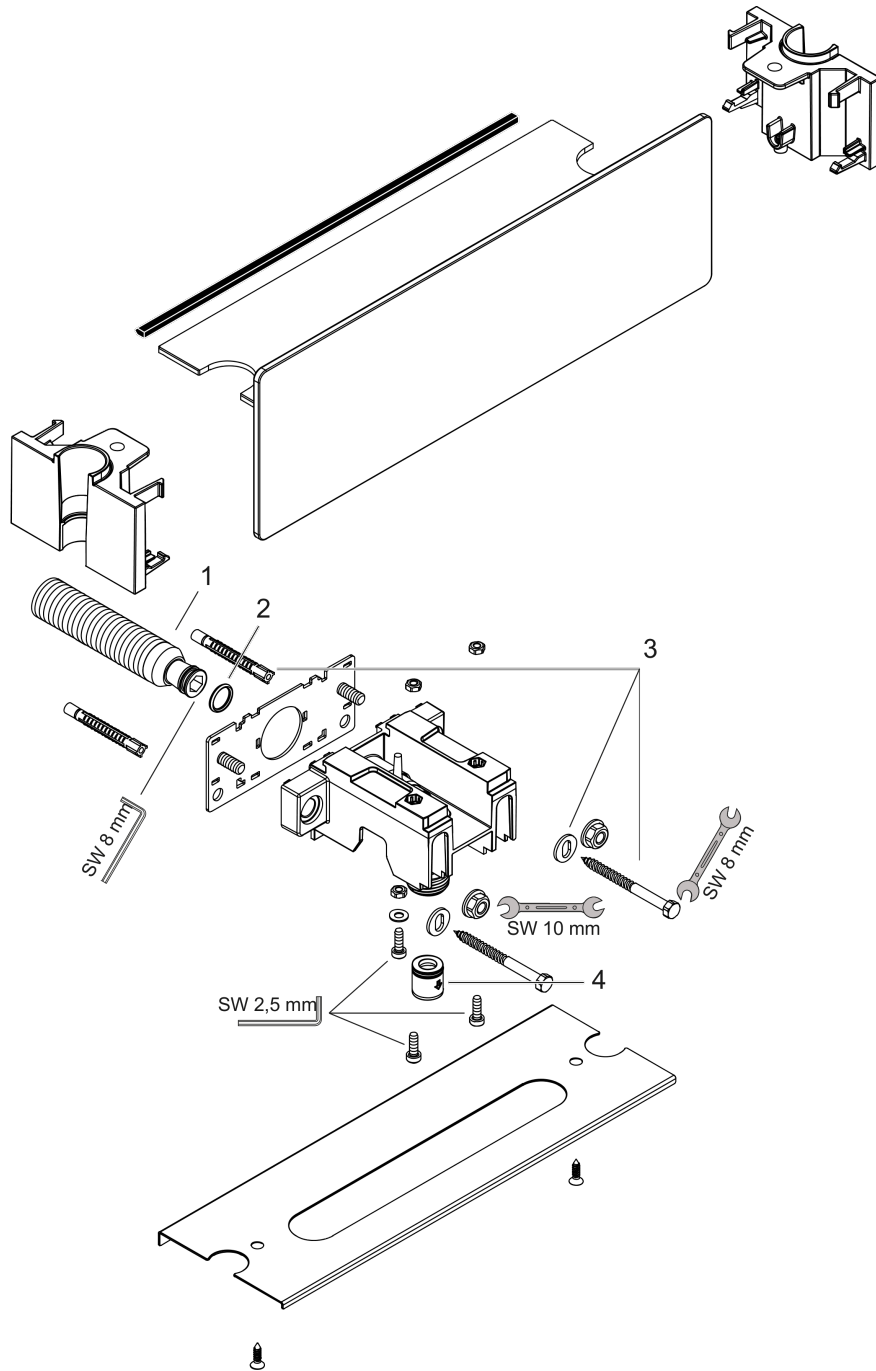

FixFit

Wandanschluss mit Brausenhalter Porter 300 und Duschablage

Oberfläche: **Weiss/Chrom** Artikelnummer: **26456400**

Beschreibung

Merkmale

- 300 mm Ablagefläche
- beidseitig integrierte Brausehalterfunktion
- Anschlusswinkel aus Metall
- Rückflussverhinderer
- Anschlussart: G 1/2
- für Brauseschläuche mit einer konischen Mutter
- Flexible Positionierung, Verschiebung nach links oder rechts um 77,5 mm
- Sicherheitsglas in weiss und in chrom

Artikeldetails

Preis exkl. MwSt.

194.00 CHF

Produktabbildung

Maßzeichnung

FixFit

Wandanschluss mit Brausenhalter Porter 300 und Duschablage

Oberfläche: **Weiss/Chrom** Artikelnummer: **26456400**

Explosionszeichnung

Baujahr: >04/16

FixFit

Wandanschluss mit Brausenhalter Porter 300 und Duschablage

Oberfläche: **Weiss/Chrom** Artikelnummer: **26456400**

Ersatzteilliste

Baujahr: >04/16

Pos.	Beschreibung	Artikelnummer	Preis	VE
1	Anschlußnippel G½	98933000	58.70 CHF	1
2	O-Ring 11x2	98127000	3.25 CHF	1
3	Befestigungsteile	98716000	14.25 CHF	1
4	Rückflußverhinderer-Set DW 15	94074000	14.25 CHF	1