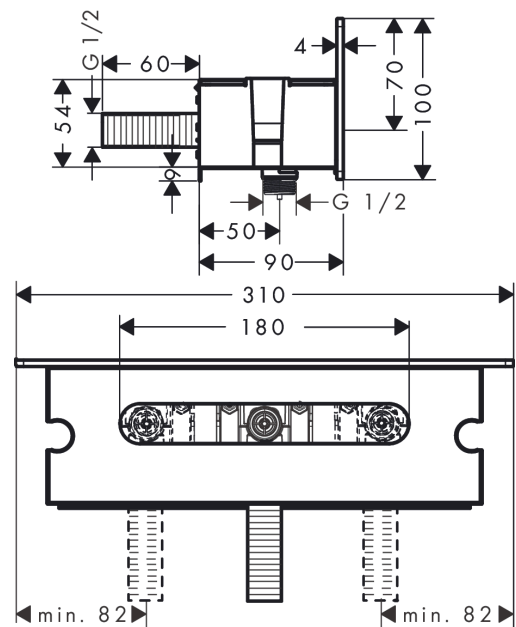

FixFit

Wandanschluss mit Brausenhalter Porter 300 und Duschablage

Oberfläche: **Weiss/Chrom** Artikelnummer: **26456400**

Beschreibung

Merkmale

- 300 mm Ablagefläche
- beidseitig integrierte Brausehalterfunktion
- Anschlusswinkel aus Metall
- Rückflussverhinderer
- Anschlussart: G 1/2
- für Brauseschläuche mit einer konischen Mutter
- Flexible Positionierung, Verschiebung nach links oder rechts um 77,5 mm
- Sicherheitsglas in weiss und in chrom

Artikeldetails

Preis exkl. MwSt.

194.00 CHF

Produktabbildung

Maßzeichnung

FixFit

Wandanschluss mit Brausenhalter Porter 300 und Duschablage

Oberfläche: **Weiss/Chrom** Artikelnummer: **26456400**

Explosionszeichnung

Baujahr: >04/16

FixFit

Wandanschluss mit Brausenhalter Porter 300 und Duschablage

Oberfläche: **Weiss/Chrom** Artikelnummer: **26456400**

Ersatzteilliste

Baujahr: >04/16

Pos.	Beschreibung	Artikelnummer	Preis	VE
1	Anschlußnippel G½	98933000	58.70 CHF	1
2	O-Ring 11x2	98127000	3.25 CHF	1
3	Befestigungsteile	98716000	14.25 CHF	1
4	Rückflußverhinderer-Set DW 15	94074000	14.25 CHF	1