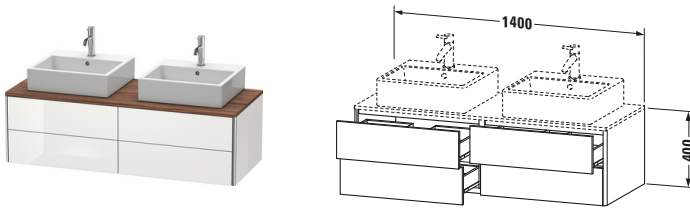

Konsolenwaschtischunterbau wandhängend

Basis Angaben	
Langbezeichnung	Duravit XSquare Konsolenwaschtischunterbau wandhängend, Weiß Hochglanz, Rechteckig, Anzahl Ausschnitte: 2, Anzahl Schubkästen: 4, Tip-on Technik – XS4916B8585

Spezifikationen	
Anzahl Ausschnitte	2
Anzahl Schubkästen	4
Für Anzahl Waschtische	2
Montagegrad	Montiert
Waschplatz	
Position Becken	Links / Rechts
Montage	
Montageart	Wandhängend / Wandmontage
Farbe	
Farbwert	Weiß
Glanzgrad	Hochglanz
Front	
Farbwert Front	Weiß
Glanzgrad Front	Hochglanz
Korpus	
Glanzgrad Korpus	Hochglanz
Material Korpus	Hochverdichtete MDF-Platte
Oberfläche Korpus	Lack
Griff	
Ausführung Griff	Grifflos
Profil	
Farbe Profil	Chrom
Glanzgrad Profil	Hochglanz
Material Profil	Aluminium

Features	
Tip-on Technik	✓
Einrichtungssystem	Optional
Selbsteinzug mit Dämpfung	✓
Siphonausschnitt	✓
Schürze	✓

Lieferumfang	
Montage	
Inkl. Befestigungsmaterial	✓
Technische Dokumentation	
Inkl. Montageanleitung	digital und gedruckt

Vermaßung	
Breite / Länge	1400 mm
Höhe	400 mm
Tiefe / Breite	548 mm
Min. Wandabstand	0 mm

Passende Produkte

Passende Artikel	
	Raumsparsiphon # 005076 Universal
	Einrichtungssystem Set # UV0502 Universal
	Konsole # XS063G XSquare
	Konsole # XS064G XSquare
Notwendige Artikel	
	Konsole # XS063G XSquare
	Konsole # XS064G XSquare