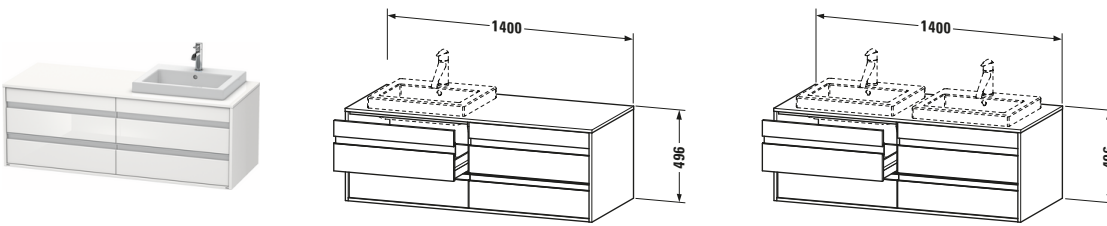

Konsolenwaschtischunterbau wandhängend

Basis Angaben	
Langbezeichnung	Duravit Ketho Konsolenwaschtischunterbau wandhängend, Weiß Hochglanz, Rechteckig, Anzahl Ausschnitte: 1, Anzahl Schubkästen: 4 – KT6757R2222

Features	
Selbsteinzug mit Dämpfung	✓
Siphonausschnitt	✓
Schürze	✓
Hahnlochbohrungen möglich	✓

Weitere Informationen finden Sie hier

<https://pro.duravit.de/p/KT6757R2222>

Spezifikationen	
Anzahl Ausschnitte	1
Anzahl Schubkästen	4
Für Anzahl Waschtische	1
Montagegrad	Montiert
Waschplatz	
Position Becken	Rechts
Montage	
Montageart	Wandhängend / Wandmontage
Farbe	
Farbwert	Weiß
Glanzgrad	Hochglanz
Front	
Farbwert Front	Weiß
Glanzgrad Front	Hochglanz
Korpus	
Glanzgrad Korpus	Hochglanz
Material Korpus	Hochverdichtete Dreischicht-Holzspanplatte
Oberfläche Korpus	Dekor
Konsole	
Farbwert Konsole	Weiß
Glanzgrad Konsole	Hochglanz
Material Konsole	Hochverdichtete Dreischicht-Holzspanplatte
Oberfläche Konsole	Dekor
Griff	
Ausführung Griff	Griffleiste
Anzahl Griffe	4
Farbwert Griff	Silber

Lieferumfang	
Inkl. Konsolenplatte	✓
Montage	
Inkl. Befestigungsmaterial	✓
Technische Dokumentation	
Inkl. Montageanleitung	digital und gedruckt

Logistik	
Artikelgewicht	48,5 kg
Verkaufsverpackung	
Art Verkaufsverpackung	Karton
Menge / Verkaufsverpackung	1 Stk.
Ab Werk verpackt	✓
Breite Verkaufsverpackung inkl. Artikel	612 mm
Höhe Verkaufsverpackung inkl. Artikel	1440 mm
Tiefe Verkaufsverpackung inkl. Artikel	547 mm
Gewicht Verkaufsverpackung inkl. Artikel	54 kg
Anzahl Packstücke	1

Vermaßung	
Breite / Länge	1400 mm
Höhe	496 mm
Tiefe / Breite	550 mm
Min. Wandabstand	0 mm

Passende Produkte	
Passende Artikel	
	Raumsparsiphon # 005076 Universal