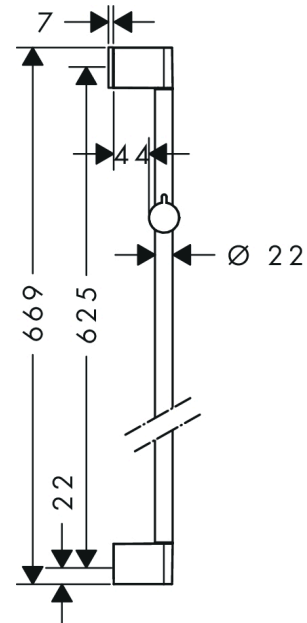

##### Merkmale

- besteht aus: Brausenstange, Handbrausehalterung
- um 45° verstellbarer Neigungswinkel der Handbrausehalterung
- Gesamtlänge Brausestange: 669 mm
- Brausestangendurchmesser: 22 mm
- Profil Brausestange: rund
- Bohrabstand: 625 mm
- Handbrausehalterung mit Arretierung
- Neigungswinkel Handbrausehalterung in 2 Stufen verstellbar
- Wandstützen aus Kunststoff

#### Produktabbildung

#### Maßzeichnung

Unica  
 Brausenstange Croma 65 cm  
 Oberfläche: **Chrom** Artikelnummer: **26505000**

Einbaubeispiel

Unica  
 Brausenstange Croma 65 cm  
 Oberfläche: Chrom Artikelnummer: 26505000

Explosionszeichnung