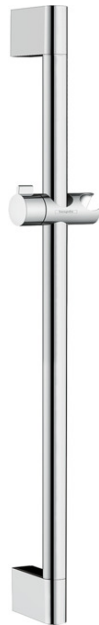

### Brausenstange Croma 65 cm

Oberfläche: **Chrom** Artikelnummer: **26505000**

#### Beschreibung

##### Merkmale

- besteht aus: Brausenstange, Handbrausehalterung
- um 45° verstellbarer Neigungswinkel der Handbrausehalterung
- Gesamtlänge Brausestange: 669 mm
- Brausestangendurchmesser: 22 mm
- Profil Brausestange: rund
- Bohrabstand: 625 mm
- Handbrausehalterung mit Arretierung
- Neigungswinkel Handbrausehalterung in 2 Stufen verstellbar
- Wandstützen aus Kunststoff

#### Maßzeichnung

Unica  
 Brausenstange Croma 65 cm  
 Oberfläche: **Chrom** Artikelnummer: **26505000**

Einbaubeispiel

Unica  
 Brausenstange Croma 65 cm  
 Oberfläche: Chrom Artikelnummer: 26505000

Explosionszeichnung