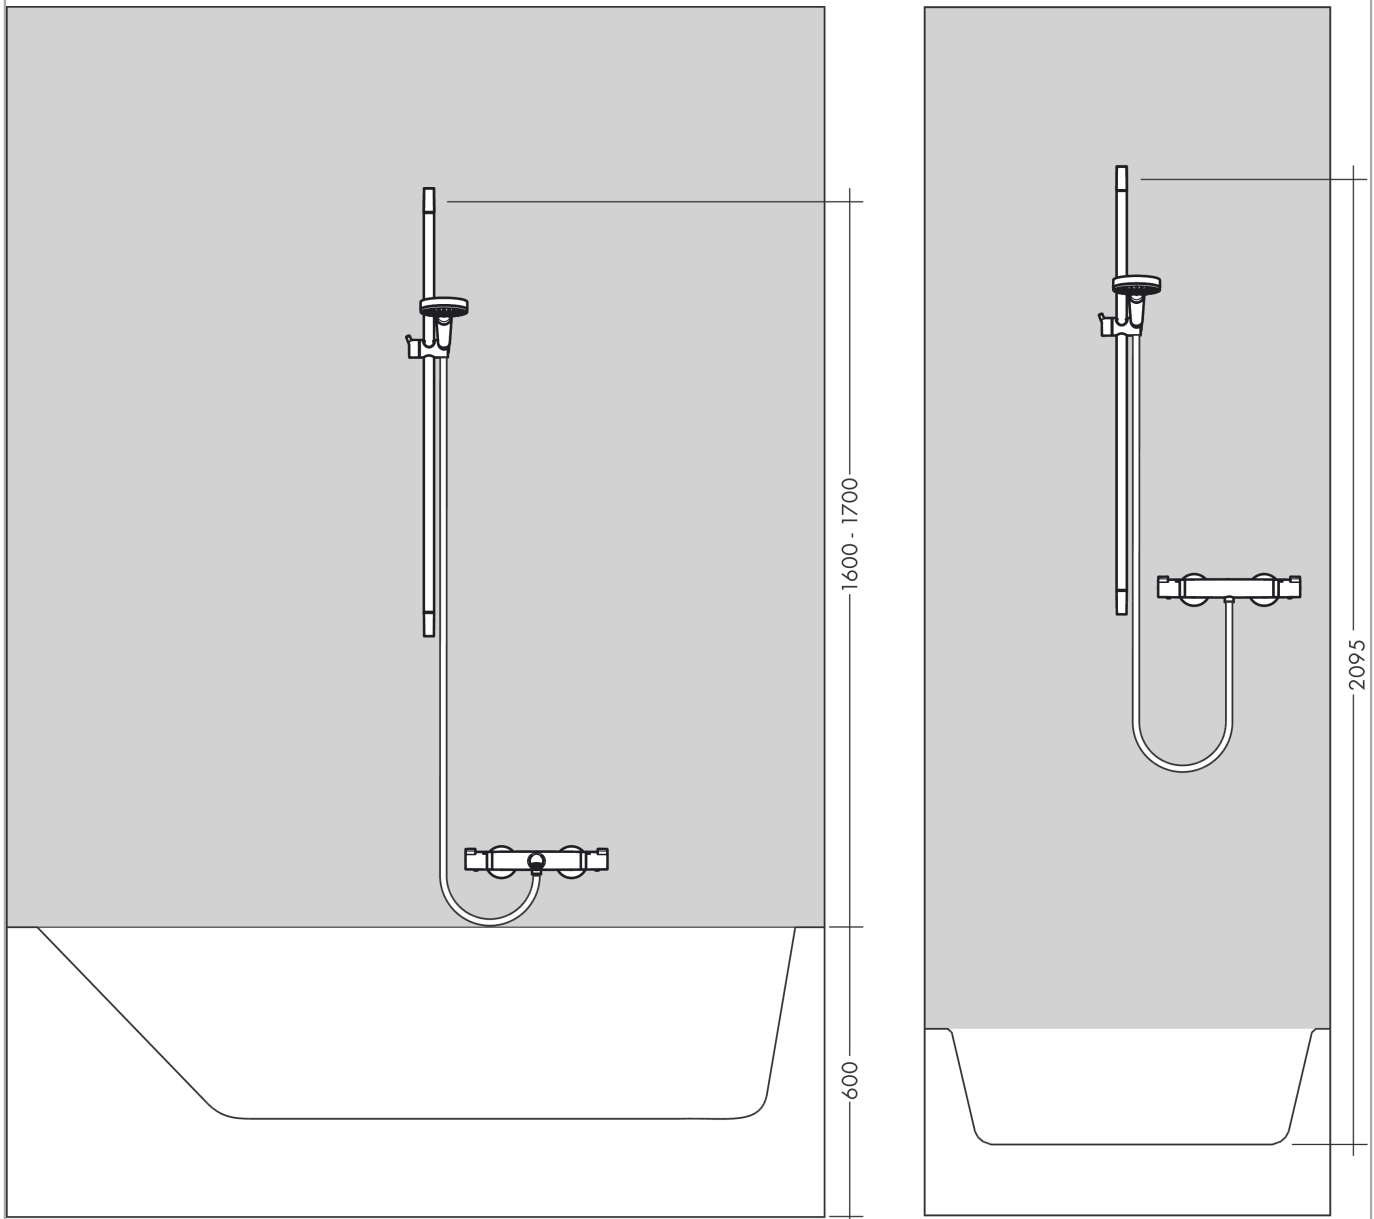

### Brausenstange Croma 65 cm

Oberfläche: **Chrom** Artikelnummer: **26505000**

##### Merkmale

- besteht aus: Brausenstange, Handbrausehalterung
- um 45° verstellbarer Neigungswinkel der Handbrausehalterung
- Gesamtlänge Brausestange: 669 mm
- Brausestangendurchmesser: 22 mm
- Profil Brausestange: rund
- Bohrabstand: 625 mm
- Handbrausehalterung mit Arretierung
- Neigungswinkel Handbrausehalterung in 2 Stufen verstellbar
- Wandstützen aus Kunststoff

#### Produktabbildung

#### Maßzeichnung

Unica  
 Brausenstange Croma 65 cm  
 Oberfläche: **Chrom** Artikelnummer: **26505000**

Einbaubeispiel

Unica  
 Brausenstange Croma 65 cm  
 Oberfläche: Chrom Artikelnummer: 26505000

Explosionszeichnung