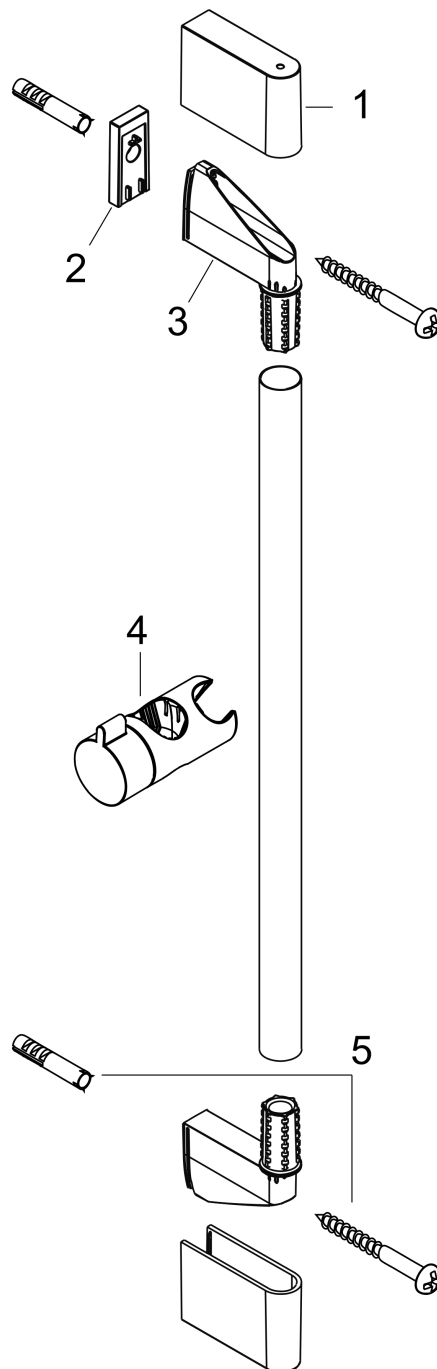

Unica
Brausenstange Croma 65 cm
Oberfläche: Chrom Artikelnummer: 26505000

Explosionszeichnung

Baujahr: >02/15

Unica

Brausenstange Croma 65 cm

Oberfläche: **Chrom** Artikelnummer: **26505000**

Ersatzteilliste

Baujahr: >02/15

Pos.	Beschreibung	Artikelnummer	Preis	VE
1	Abdeckung	95217000	11.90 CHF	1
2	Fliesenausgleichsscheibe 7 mm	97450000	-	1
3	Wandstütze	95218000	8.65 CHF	1
4	Schieber kompl.	92366000	36.95 CHF	1
5	Befestigungsteile	96179000	11.90 CHF	1