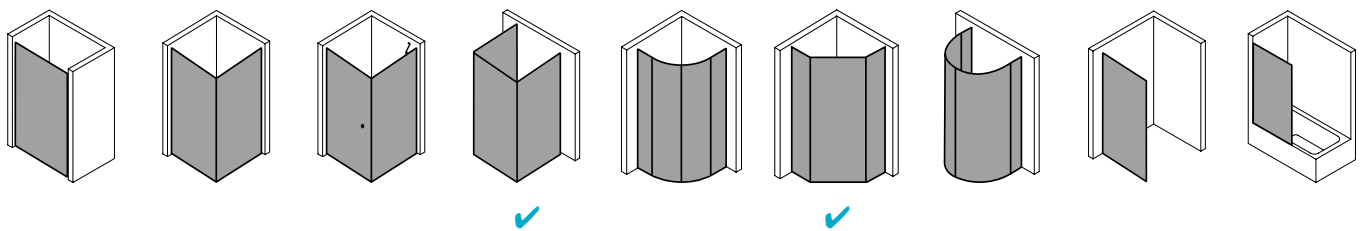

Technische Daten

Höhe	1850 mm
Breite	900 mm
Tiefe	31 mm
Oberfläche	Silber Mattglanz
Glas	ESG Klar
Beschichtung	CLEAN
Wanneneinbaumaß	780-810/880-910 mm
Glasaußenkante	755-785/855-885 mm
Anschlag	rechts
Türart	

Einbausituation