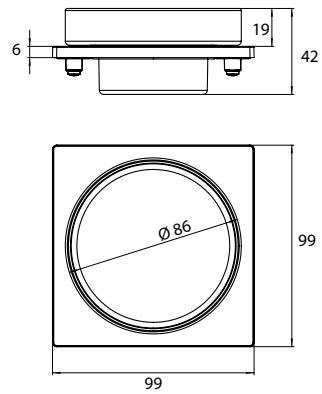

PRODUKTINFORMATION

Seifenhalter (für Reling) chrom

Art.-Nr.1830 001 02

Seifenschale, Kristallglas klar