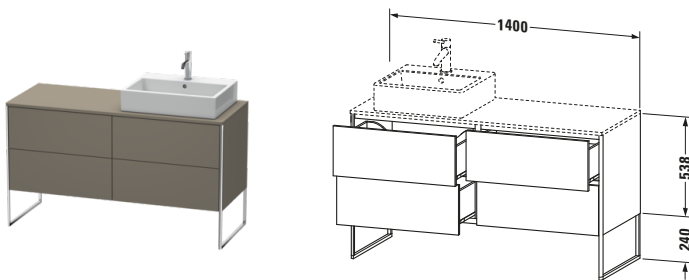

Konsolenwaschtischunterbau bodenstehend

Basis Angaben	
Langbezeichnung	Duravit XSquare Konsolenwaschtischunterbau bodenstehend, Flanell Grau Seidenmatt, Rechteckig, Anzahl Ausschnitte: 1, Anzahl Auszüge: 4, Tip-on Technik – XS4923R9090

Spezifikationen	
Anzahl Ausschnitte	1
Anzahl Auszüge	4
Für Anzahl Waschtische	1
Montagegrad	Teilweise montiert
Tür	
Türanschlag	Rechts
Waschplatz	
Position Becken	Rechts
Montage	
Montageart	Bodenstehend / Wandmontage
Farbe	
Farbwert	Flanell Grau
Glanzgrad	Seidenmatt
Front	
Farbwert Front	Flanell Grau
Glanzgrad Front	Seidenmatt
Korpus	
Glanzgrad Korpus	Seidenmatt
Material Korpus	Hochverdichtete MDF-Platte
Oberfläche Korpus	Lack
Griff	
Ausführung Griff	Grifflos
Profil	
Farbe Profil	Chrom
Glanzgrad Profil	Hochglanz
Material Profil	Aluminium

Features	
Tip-on Technik	✓
Einrichtungssystem	Optional
Integrierter Höhenausgleich	✓
Selbsteinzug mit Dämpfung	✓

Lieferumfang	
Inkl. Fußgestell	✓
Montage	
Inkl. Befestigungsmaterial	✓
Technische Dokumentation	
Inkl. Montageanleitung	digital und gedruckt

Vermaßung	
Breite / Länge	1400 mm
Höhe	778 mm
Tiefe / Breite	548 mm
Min. Wandabstand	0 mm

Passende Produkte

Passende Artikel	
	Raumsparsiphon # 005076 Universal
	Einrichtungssystem Set # UV0502 Universal
	Einrichtungssystem Set # UV0511 Universal
	Konsole # XS060G XSquare
	Konsole # XS061G XSquare
Notwendige Artikel	
	Konsole # XS060G XSquare
	Konsole # XS061G XSquare