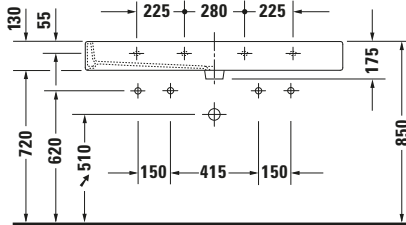

Waschtisch

Basis Angaben

Langbezeichnung	Duravit Vero Waschtisch 1200 mm Weiß Hochglanz, Hahnlochbank, Anzahl Hahnlöcher pro Waschplatz: 1, Überlauf – 0454120024
-----------------	--

Spezifikationen

Farbe	
Farbwert	Weiß
Innenfarbe	Weiß
Aussenfarbe	Weiß
Glanzgrad	Hochglanz
Glanzgrad Innen	Hochglanz
Glanzgrad Außen	Hochglanz
Überlauf	
Überlauf	✓
Waschplatz	
Anzahl Hahnlöcher pro Waschplatz	1
Material	
Material	Keramik

Features

Waschplatz	
Hahnlochbank	✓
Waschtisch	
Von unten glasiert	✓

Logistik

Artikelgewicht	32,8 kg
----------------	---------

Passende Produkte

Passende Artikel	
	Push-open Ventil # 0050524600 Universal
	Handtuchhalter # 0030331000 Universal
	Push-open Ventil # 005052 Universal
	Designsiphon # 005036 Universal

Weitere Informationen finden Sie hier

<https://pro.duravit.de/p/0454120024>
Beschreibungstexte

Ausschreibungstext	Duravit Vero Waschtisch Weiß Hochglanz 1200 mm, Designer: Duravit, Sanitärkeramik, Wandhängend, Überlauf, Position Ablauf: Mitte, Von unten glasiert, Anzahl Becken: 1, Beckenform: Rechteckig, Position Becken: Mitte, Position Hahnloch: Links-Rechts, Weiß Hochglanz, Geeignet für Möbel, Hahnlochbank, CE-Kennzeichen-1: EN 14688, EAN Nr.: 4021534582837, Artikelgewicht: 32,8 kg, Beckenbreite: 1125 mm, Beckentiefe: 310 mm, Abmessungen (Breite / Länge x Tiefe / Breite x Höhe): 1200 x 470 x 175 mm, Artikel Nr.: 0454120024
--------------------	--