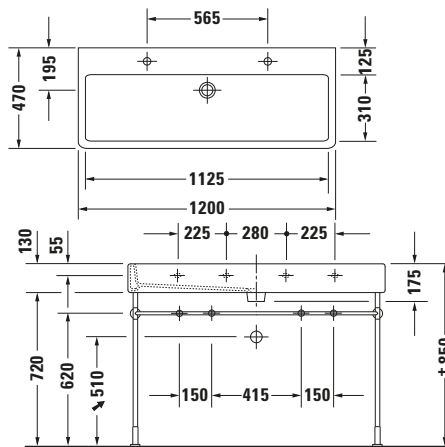

Waschtisch

Basis Angaben

Langbezeichnung	Duravit Vero Waschtisch 1200 mm Weiß Hochglanz, Hahnlochbank, Anzahl Hahnlöcher pro Waschplatz: 1, Überlauf – 0454120024
-----------------	--

Spezifikationen

Farbe	
Farbwert	Weiß
Innenfarbe	Weiß
Aussenfarbe	Weiß
Glanzgrad	Hochglanz
Glanzgrad Innen	Hochglanz
Glanzgrad Außen	Hochglanz
Überlauf	
Überlauf	✓
Waschplatz	
Anzahl Hahnlöcher pro Waschplatz	1
Material	
Material	Keramik

Features

Waschplatz	
Hahnlochbank	✓
Waschtisch	
Von unten glasiert	✓

Logistik

Artikelgewicht	32,8 kg
----------------	---------

Passende Produkte

Passende Artikel	
	Push-open Ventil # 0050524600 Universal
	Handtuchhalter # 0030331000 Universal
	Push-open Ventil # 005052 Universal
	Designsiphon # 005036 Universal

Weitere Informationen finden Sie hier

<https://pro.duravit.de/p/0454120024>
Beschreibungstexte

Ausschreibungstext	Duravit Vero Waschtisch Weiß Hochglanz 1200 mm, Designer: Duravit, Sanitärkeramik, Wandhängend, Überlauf, Position Ablauf: Mitte, Von unten glasiert, Anzahl Becken: 1, Beckenform: Rechteckig, Position Becken: Mitte, Position Hahnloch: Links-Rechts, Weiß Hochglanz, Geeignet für Möbel, Hahnlochbank, CE-Kennzeichen-1: EN 14688, EAN Nr.: 4021534582837, Artikelgewicht: 32,8 kg, Beckenbreite: 1125 mm, Beckentiefe: 310 mm, Abmessungen (Breite / Länge x Tiefe / Breite x Höhe): 1200 x 470 x 175 mm, Artikel Nr.: 0454120024
--------------------	--