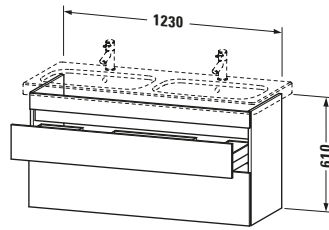

## Waschtischunterbau wandhängend

Basis Angaben	
Langbezeichnung	Duravit DuraStyle Waschtischunterbau wandhängend, Graphit Matt, Rechteckig, Anzahl Schubkästen: 2 – DS649804943

Spezifikationen	
Anzahl Schubkästen	2
Für Anzahl Waschtische	1
Montagegrad	Montiert
Waschplatz	
Position Becken	Links / Rechts
Montage	
Montageart	Montage unter Waschtisch / Wandhängend / Wandmontage
Farbe	
Farbwert	Graphit
Glanzgrad	Matt
Front	
Farbwert Front	Graphit
Glanzgrad Front	Matt
Korpus	
Glanzgrad Korpus	Matt
Material Korpus	Hochverdichtete Dreischicht-Holzspanplatte
Oberfläche Korpus	Dekor
Griff	
Ausführung Griff	Grifflos

Features	
Inneneinteilung	Optional
Selbsteinzug mit Dämpfung	✓
Siphonausschnitt	✓
Schürze	✓

Lieferumfang	
Montage	
Inkl. Befestigungsmaterial	✓
Technische Dokumentation	
Inkl. Montageanleitung	digital und gedruckt

Vermaßung	
Breite / Länge	1230 mm
Höhe	610 mm
Tiefe / Breite	448 mm
Min. Wandabstand	0 mm

Passende Produkte	
Passende Artikel	
	Inneneinteilung # UV9845 Universal
	Doppelwaschtisch # 233813 DuraStyle
Notwendige Artikel	
	Doppelwaschtisch # 233813 DuraStyle