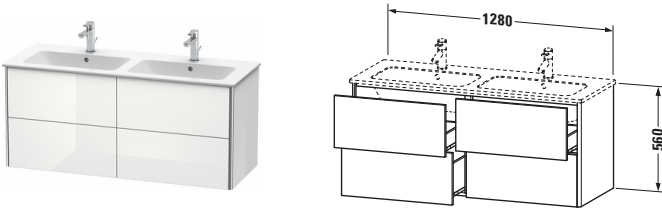

**Waschtischunterbau wandhängend**

Basis Angaben	
Langbezeichnung	Duravit XSquare Waschtischunterbau wandhängend, Taupe Seidenmatt, Rechteckig, Anzahl Schubkästen: 4, Tip-on Technik – XS417506060

Features	
Tip-on Technik	✓
Einrichtungssystem	Optional
Selbsteinzug mit Dämpfung	✓
Siphonausschnitt	✓
Schürze	✓

Spezifikationen	
Anzahl Schubkästen	4
Für Anzahl Waschtische	1
Montagegrad	Montiert
Waschplatz	
Position Becken	Links / Rechts
Montage	
Montageart	Montage unter Waschtisch / Wandhängend / Wandmontage
Farbe	
Farbwert	Taupe
Glanzgrad	Seidenmatt
Front	
Farbwert Front	Taupe
Glanzgrad Front	Seidenmatt
Korpus	
Glanzgrad Korpus	Seidenmatt
Material Korpus	Hochverdichtete MDF-Platte
Oberfläche Korpus	Lack
Griff	
Ausführung Griff	Grifflos
Profil	
Farbe Profil	Chrom
Glanzgrad Profil	Hochglanz
Material Profil	Aluminium

Vermaßung	
Breite / Länge	1280 mm
Höhe	560 mm
Tiefe / Breite	478 mm
Min. Wandabstand	0 mm

**Weitere Informationen finden Sie hier**

<https://pro.duravit.de/p/XS417506060>