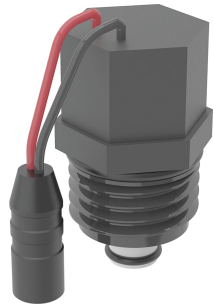

Geberit Magnetventil für Bambini Waschtischarmatur (ab Baujahr 2025)

Art.-Nr.	VE1 St.
245.992.00.1	1