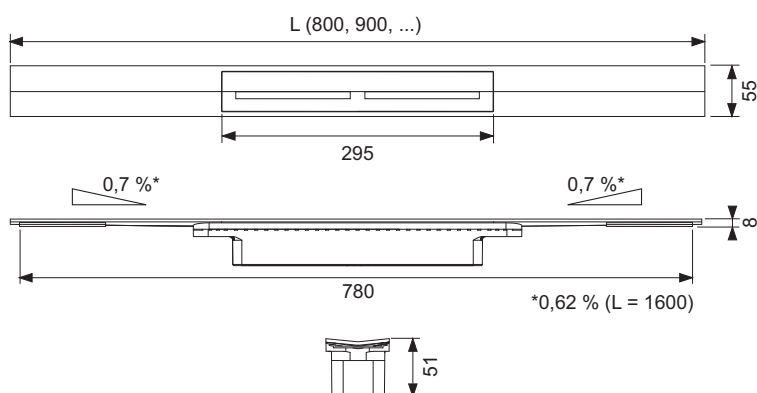

### Beschreibung:

Duschprofil zur Duschentwässerung, zum Einbau im Fliesenkleber oberhalb des Estrichs und der Abdichtung.

Die Oberflächen sind farblich abgestimmt auf die WC-Betätigungsplatten TECEsquare II Metall.

Bestehend aus:

- ablängbares Duschprofil mit innerem Gefälle zur Verbesserung des Wasserabflusses und Selbstreinigungseffektes
- Duschprofil kürzbar bis auf  $\geq 500$  mm
- Profildeckel mit "Push-Funktion" zur Entnahme per Hand, belastbar nach Belastungsklasse K3 - Prüflast 300 kg
- Duschprofil und Profildeckel, aus Edelstahl Werkstoff 1.4301 (304) mit farbiger PVD-Beschichtung
- Anschlussstutzen zur Verbindung mit einem TECEdrainprofile Ablauf
- Verkrallungselemente für eine einfache Installation und einen kraftschlüssigen Verbund mit dem Fliesenkleber
- für Bodenbeläge von 8-25 mm (inkl. Kleberbett)
- bei wandbündigem Einbau für Wandbeläge ab 10 mm (inkl. Kleberbett)
- zum Einbau an der Wand (wandbündig) oder mit beliebigem Abstand zur Wand

### Bitte separat bestellen:

- TECEdrainprofile Ablauf

### Vertriebsdaten:

Produktname: TECEdrainprofile Duschprofil mit farbiger Oberfläche, Rotgold gebürstet, 1200 mm

Warengruppe: 608

Produktgruppe: 3006080011

Stand 07.11.2025

---

**Ersatzteile:**

1 675014 Profildeckel Edelstahl, Rotgold gebürstet