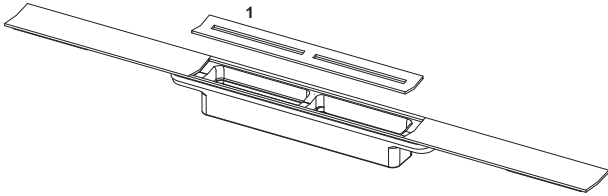

### Beschreibung:

Duschprofil zur Duschentwässerung, zum Einbau im Fliesenkleber oberhalb des Estrichs und der Abdichtung.

Die Oberflächen sind farblich abgestimmt auf die WC-Betätigungsplatten TECEsquare II Metall.

Bestehend aus:

- ablängbares Duschprofil mit innerem Gefälle zur Verbesserung des Wasserabflusses und Selbstreinigungseffektes
- Duschprofil kürzbar bis auf  $\geq 500$  mm
- Profildeckel mit "Push-Funktion" zur Entnahme per Hand, belastbar nach Belastungsklasse K3 - Prüflast 300 kg
- Duschprofil und Profildeckel, aus Edelstahl Werkstoff 1.4301 (304) mit farbiger PVD-Beschichtung
- Anschlussstutzen zur Verbindung mit einem TECEdrainprofile Ablauf
- Verkrallungselemente für eine einfache Installation und einen kraftschlüssigen Verbund mit dem Fliesenkleber
- für Bodenbeläge von 8-25 mm (inkl. Kleberbett)
- bei wandbündigem Einbau für Wandbeläge ab 10 mm (inkl. Kleberbett)
- zum Einbau an der Wand (wandbündig) oder mit beliebigem Abstand zur Wand

### Vertriebsdaten:

Produktname: TECEdrainprofile Duschprofil mit farbiger Oberfläche, Rotgold gebürstet, 1200 mm

Warengruppe: 608

Produktgruppe: 3006080011

Stand 07.11.2025

---

**Ersatzteile:**

1 675014 Profildeckel Edelstahl, Rotgold gebürstet