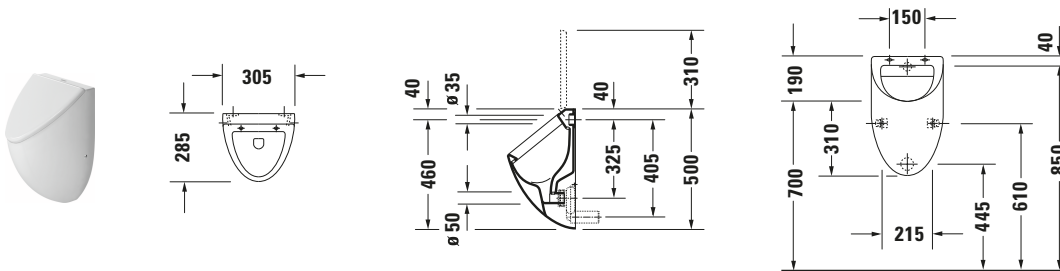

Urinal

Basis Angaben	
Langbezeichnung	Duravit Duravit Design Classics Urinal Fizz, Weiß Hochglanz, 285 mm, Position Zulauf: Hinten, Spülrand: geschlossen, Ausführung für Deckel, Inkl. Befestigungsmaterial – 0823350000

<https://pro.duravit.de/p/0823350000>

Spezifikationen	
Ablauf	
Abgang	waagrecht
Farbe	
Farbwert	Weiß
Glanzgrad	Hochglanz
Material	
Material	Keramik
Spülung	
Spülrand	geschlossen
Min. Spülwassermenge	1 l
Wasseranschluss	
Anschlussmaß Wasseranschluss	1/2"
Position Wasseranschluss	Hinten
Logistik	
Artikelgewicht	12,8 kg

Beschreibungstexte	
Ausschreibungstext	Duravit Duravit Design Classics Urinal Fizz Weiß Hochglanz, Spülrand: geschlossen, Sanitärkeramik, Abgang: waagrecht, Form: Trioval, Min. Spülwassermenge: 1 l, Ausführung für Deckel, Wandhängend, Position Wasseranschluss: Hinten, Position Zulauf: Hinten, Weiß, Hochglanz, Verdeckter Abgang, Verdeckter Zulauf, Zielhilfe: ohne, Inkl. Befestigungsmaterial, CE-Kennzeichen-1: EN 13407, EAN Nr.: 4021534278013, Artikelgewicht: 12,8 kg, Abmessungen (Breite / Länge x Tiefe / Breite x Höhe): 305 x 285 x 500 mm, Artikel Nr.: 0823350000