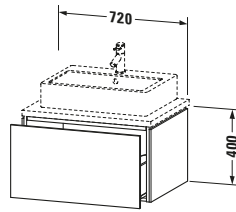

Konsolenwaschtischunterbau wandhängend

Basis Angaben	
Langbezeichnung	Duravit L-Cube Konsolenwaschtischunterbau wandhängend, Weiß Hochglanz, Rechteckig, Anzahl Auszüge: 1, Tip-on Technik – LC581108585

Lieferumfang	
Montage	
Inkl. Befestigungsmaterial	✓
Technische Dokumentation	
Inkl. Montageanleitung	digital und gedruckt

Passende Produkte	
Passende Artikel	
	Raumsparsiphon # 005076 Universal
	Einrichtungssystem Set # UV0511 Universal

Spezifikationen	
Anzahl Auszüge	1
Für Anzahl Waschtische	1
Montagegrad	Montiert
Waschplatz	
Position Becken	Mitte
Montage	
Montageart	Konsolenmontage / Wandhängend / Wandmontage
Farbe	
Farbwert	Weiß
Glanzgrad	Hochglanz
Front	
Farbwert Front	Weiß
Glanzgrad Front	Hochglanz
Korpus	
Glanzgrad Korpus	Hochglanz
Material Korpus	Hochverdichtete MDF-Platte
Oberfläche Korpus	Lack
Griff	
Ausführung Griff	Grifflos

Logistik	
Artikelgewicht	22,4 kg
Verkaufsverpackung	
Art Verkaufsverpackung	Karton
Menge / Verkaufsverpackung	1 Stk.
Ab Werk verpackt	✓
Breite Verkaufsverpackung inkl. Artikel	630 mm
Höhe Verkaufsverpackung inkl. Artikel	860 mm
Tiefe Verkaufsverpackung inkl. Artikel	565 mm
Gewicht Verkaufsverpackung inkl. Artikel	27 kg
Anzahl Packstücke	1

Notwendige Artikel	
	Konsolle # LC103C L-Cube
	Konsolle # LC107C L-Cube
	Konsolle # LC102C L-Cube
	Konsolle # LC106C L-Cube

Vermaßung	
Breite / Länge	720 mm
Höhe	400 mm
Tiefe / Breite	547 mm
Min. Wandabstand	20 mm