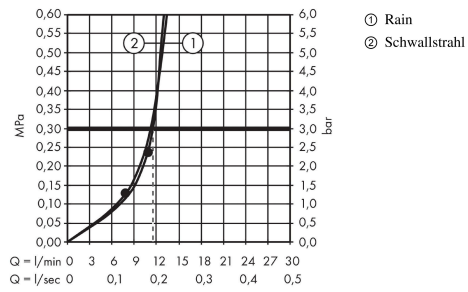

AXOR One
Brausenset 0,90 m mit Handbrause 2jet
Oberfläche: **Brushed Red Gold** Artikelnummer: **45722310**

Durchflussdiagramm