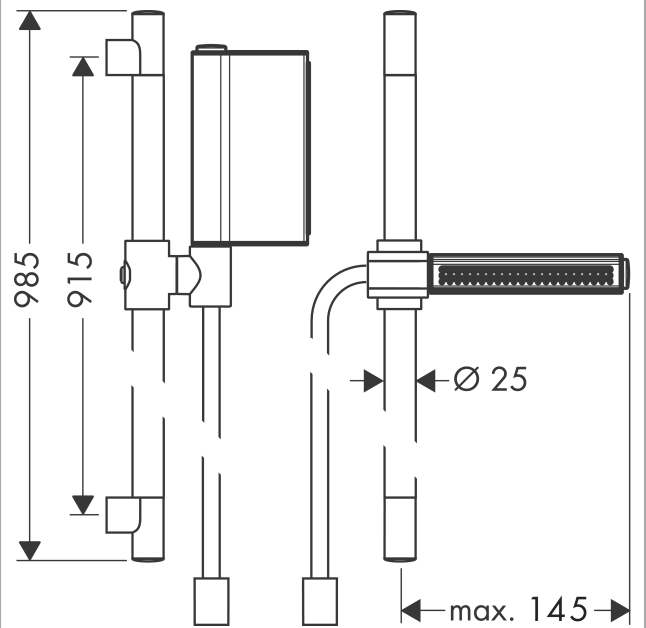

AXOR One

Brausenset 0,90 m mit Handbrause 2jet

Oberfläche: **Brushed Red Gold** Artikelnummer: **45722310**

Beschreibung

Merkmale

- besteht aus: Handbrause, Brausestange, Brausenschlauch, Handbrausehalterung
- Brausekopfgrösse: 124 x 24 mm
- Strahlart: Rain, RainFlow
- komfortable Strahlartenumstellung durch Select-Taste
- AXOR Starck Wandstange 0,9m
- Maximale Durchflussmenge bei 3 bar: 12 l/min
- Mindestfliessdruck: 2,5 bar
- Wandbefestigung: Schraubbefestigung
- Wandstützen aus Kunststoff
- Profil Brausestange: rund
- Brausestangendurchmesser: 25 mm
- Bohrabstand: 915 mm
- Brauseschlauch mit beidseitig zylindrischer Mutter
- Drehwirbel auf Brause- und Festseite

Artikeldetails

TEAM-Nr. 758332.235
Preis exkl. MwSt. 485.00 CHF

Technologie

Produktabbildung

Maßzeichnung

AXOR One
Brausenset 0,90 m mit Handbrause 2jet
 Oberfläche: **Brushed Red Gold** Artikelnummer: **45722310**

Durchflussdiagramm

AXOR One
Brausenset 0,90 m mit Handbrause 2jet
 Oberfläche: **Brushed Red Gold** Artikelnummer: **45722310**

Einbaubeispiel