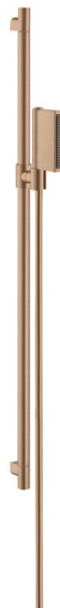

AXOR One

Brausenset 0,90 m mit Handbrause 2jet

Oberfläche: **Brushed Red Gold** Artikelnummer: **45722310**

Beschreibung

Merkmale

- besteht aus: Handbrause, Brausestange, Brausenschlauch, Handbrausehalterung
- Brausekopfgrösse: 124 x 24 mm
- Strahlart: Rain, RainFlow
- komfortable Strahlartenumstellung durch Select-Taste
- AXOR Starck Wandstange 0,9m
- Maximale Durchflussmenge bei 3 bar: 12 l/min
- Mindestfliessdruck: 2,5 bar
- Wandbefestigung: Schraubbefestigung
- Wandstützen aus Kunststoff
- Profil Brausestange: rund
- Brausestangendurchmesser: 25 mm
- Bohrabstand: 915 mm
- Brauseschlauch mit beidseitig zylindrischer Mutter
- Drehwirbel auf Brause- und Festseite

Artikeldetails

TEAM-Nr. 758332.235
Preis exkl. MwSt. 485.00 CHF

Technologie

Produktabbildung

Maßzeichnung

AXOR One
Brausenset 0,90 m mit Handbrause 2jet
 Oberfläche: **Brushed Red Gold** Artikelnummer: **45722310**

Durchflussdiagramm

AXOR One
Brausenset 0,90 m mit Handbrause 2jet
 Oberfläche: **Brushed Red Gold** Artikelnummer: **45722310**

Einbaubeispiel