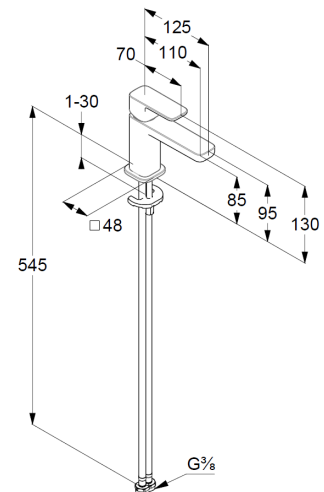

Waschtisch-Einhandmischer 85

Artikel- Nr.: 42290N275

Waschtisch-Armatur

Einhebelmischer

1-Loch Montage

geschlossener Hebel, Metall

Strahlregler M18,5 PCA

Keramik-Kartusche mit Heißwasserbegrenzung

Durchflussmenge bei 3 bar 4,5 l/min.

flexible Druckschläuche G3/8 DVGW zugelassen

Schnell-Montagesystem

EU-Taxonomie: max. 6 l/min. -

wesentlicher Beitrag (SC) möglich

Produktabbildung/ Product picture

Maßzeichnung/ Dimensional drawing