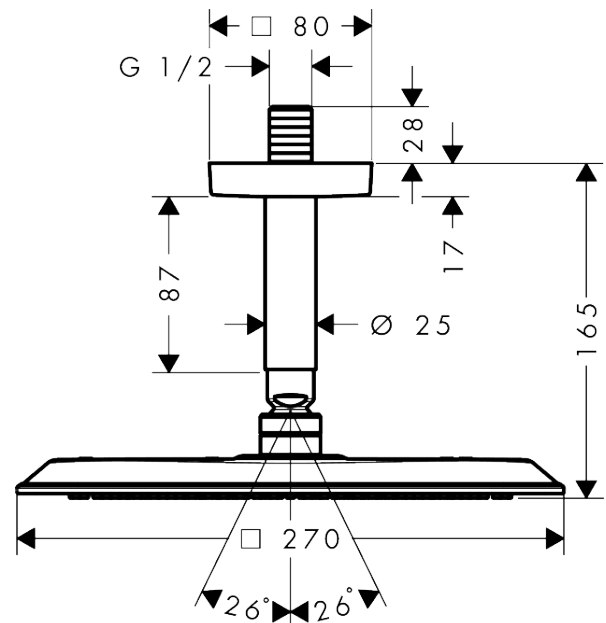

AXOR Citterio C
Kopfbrause 270/270 1jet EcoSmart mit Deckenanschluss
 Oberfläche: **Brushed Bronze** Artikelnummer: **28793140**

Beschreibung

Merkmale

- besteht aus: Kopfbrause, Deckenanschluss
- Brausekopfgrösse: 270 x 270 mm
- Strahlart: PowderRain
- Durchflussmenge PowderRain (bei 3 bar): 6,5 l/min
- Funktion ab: 6 l/min
- Maximale Durchflussmenge bei 3 bar: 6,5 l/min
- Mindestfliessdruck: 1,5 bar
- Material Strahlscheibe: Metall
- Deckenanschlusslänge: 100 mm
- Kopfbrause zur Reinigung abnehmbar
- Montage: Deckenmontage
- Anschlussgewinde: G 1/2
- Geräuschgruppe: II
- Durchflussklasse: Z
- P-IX 10217/IIZ

Artikeldetails

Preis exkl. MwSt.

858.00 CHF

Technologie

Zertifikate / Nachhaltigkeit

Produktabbildung

Maßzeichnung

AXOR Citterio C
Kopfbrause 270/270 1jet EcoSmart mit Deckenanschluss
 Oberfläche: **Brushed Bronze** Artikelnummer: **28793140**

Durchflussdiagramm