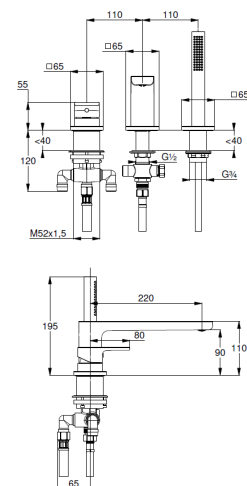

# Technische Daten/ Technical Data

KLUDI RENON

Wannenfüll-und Brause-Armatur

DN 15

Artikel- Nr.: 424480575

Oberfläche:

05 chrom

Artikeltext

3-Loch Montage

geschlossener Hebel, Metall

Strahlregler M24

eigensicher gegen Rückfließen

Keramik-Kartusche mit Heißwasserbegrenzung

Durchflussmenge Wanne bei 3 bar 23 l/min.

Durchflussmenge Brause bei 3 bar 13 l/min.

fester Auslauf

Schaftbefestigung

ohne Armaturen-Anschlussdruckschläuche Art. Nr. 7544605-00

herausziehbarer Schlauch M15 x 1500mm

Handbrause 1 S

mit einer Strahlart

volume

mit Kalkschnellreinigung

## Maßzeichnung/ Dimensional drawing