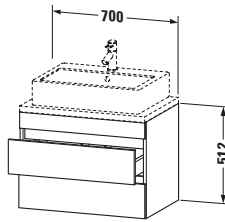

Konsolenwaschtischunterbau wandhängend

Basis Angaben	
Langbezeichnung	Duravit DuraStyle Konsolenwaschtischunterbau wandhängend, Nussbaum Matt, Rechteckig, Anzahl Schubkästen: 2 – DS530607979

Spezifikationen	
Anzahl Schubkästen	2
Für Anzahl Waschtische	1
Compact	✓
Montagegrad	Montiert

Waschplatz	
Position Becken	Mitte

Montage	
Montageart	Konsolenmontage / Wandhängend / Wandmontage

Farbe	
Farbwert	Nussbaum
Glanzgrad	Matt

Front	
Farbwert Front	Nussbaum
Glanzgrad Front	Matt

Korpus	
Glanzgrad Korpus	Matt
Material Korpus	Hochverdichtete Dreischicht-Holzspanplatte
Oberfläche Korpus	Dekor

Griff	
Ausführung Griff	Grifflos

Features	
Inneneinteilung	Optional
Selbsteinzug mit Dämpfung	✓
Siphonausschnitt	✓
Schürze	✓

Lieferumfang	
Montage	
Inkl. Befestigungsmaterial	✓
Technische Dokumentation	
Inkl. Montageanleitung	digital und gedruckt

Logistik	
Artikelgewicht	21,3 kg
Verkaufsverpackung	
Art Verkaufsverpackung	Karton
Menge / Verkaufsverpackung	1 Stk.
Ab Werk verpackt	✓
Breite Verkaufsverpackung inkl. Artikel	630 mm
Höhe Verkaufsverpackung inkl. Artikel	860 mm
Tiefe Verkaufsverpackung inkl. Artikel	565 mm
Gewicht Verkaufsverpackung inkl. Artikel	25,5 kg
Anzahl Packstücke	1

Vermaßung	
Breite / Länge	700 mm
Höhe	512 mm
Tiefe / Breite	478 mm
Min. Wandabstand	20 mm

Passende Produkte	
Passende Artikel	
	Raumsparsiphon # 005076 Universal
	Inneneinteilung # UV9846 Universal

Notwendige Artikel	
	Konsole # DS101C DuraStyle
	Konsole # DS105C DuraStyle
	Konsole # DS100C DuraStyle
	Konsole # DS104C DuraStyle

Weitere Informationen finden Sie hier

<https://pro.duravit.de/p/DS530607979>