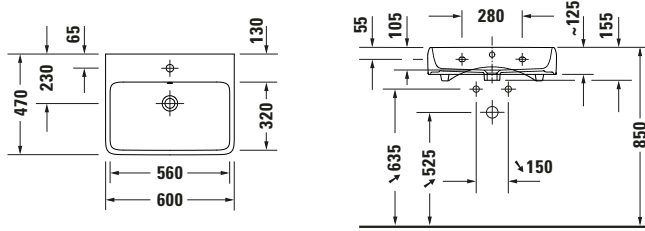

**Waschtisch**

Basis Angaben	
Langbezeichnung	Duravit Gatego Waschtisch 600 mm Weiß Hochglanz, Hahnlochbank, Anzahl Hahnlöcher pro Waschplatz: 0, Überlauf – 2382602060

Spezifikationen	
<b>Farbe</b>	
Farbwert	Weiß
Innenfarbe	Weiß
Aussenfarbe	Weiß
Glanzgrad	Hochglanz
Glanzgrad Innen	Hochglanz
Glanzgrad Außen	Hochglanz
<b>Überlauf</b>	
Überlauf	✓
<b>Material</b>	
Material	Keramik

Features	
<b>Oberflächenveredelung</b>	
HygieneGlaze	✓
<b>Waschplatz</b>	
Hahnlochbank	✓
<b>Waschtisch</b>	
Von unten glasiert	✓

Logistik	
Artikelgewicht	16 kg

Passende Produkte	
<b>Passende Artikel</b>	
	Designsiphon # 0050361000 Universal
	Designsiphon # 0050364600 Universal
	Push-open Ventil # 0050521000 Universal
	Push-open Ventil # 0050524600 Universal
	Push-open Ventil # 0050527000 Universal
	Push-open Ventil # 0050523400 Universal
	Push-open Ventil # 0050520400 Universal
	Röhrensiphon # 0050260000 Universal

Beschreibungstexte	
Ausschreibungstext	Duravit Gatego Waschtisch Weiß Hochglanz 600 mm, Designer: Studio F. A. Porsche, Sanitärkeramik, Wandhängend, Überlauf, Position Ablauf: Mitte, Von unten glasiert, Ablagefläche: HahnlochbankHinten, Anzahl Becken: 1, Beckenform: Rechteckig, Position Becken: Mitte, Position Hahnloch: Ohne, Weiß Hochglanz, Geeignet für Möbel, Hahnlochbank, CE-Kennzeichen-1: EN 14688, EAN Nr.: 4067116070002, Artikelgewicht: 16 kg, Beckenbreite: 560 mm, Beckentiefe: 320 mm, Abmessungen (Breite / Länge x Tiefe / Breite x Höhe): 600 x 470 x 150 mm, Artikel Nr.: 2382602060