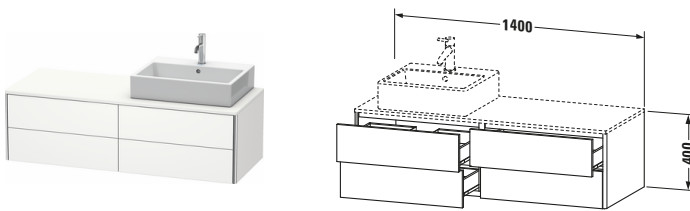

Konsolenwaschtischunterbau wandhängend

Basis Angaben	
Langbezeichnung	Duravit XSquare Konsolenwaschtischunterbau wandhängend, Weiß Seidenmatt, Rechteckig, Anzahl Ausschnitte: 1, Anzahl Schubkästen: 4, Tip-on Technik – XS4913R3636

Spezifikationen	
Anzahl Ausschnitte	1
Anzahl Schubkästen	4
Für Anzahl Waschtische	1
Montagegrad	Montiert

Waschplatz	
Position Becken	Rechts

Montage	
Montageart	Wandhängend / Wandmontage

Farbe	
Farbwert	Weiß
Glanzgrad	Seidenmatt

Vermaßung	
Breite / Länge	1400 mm
Höhe	400 mm
Tiefe / Breite	548 mm
Min. Wandabstand	0 mm

Passende Produkte

Passende Artikel	
	Raumsparsiphon # 005076 Universal
	Einrichtungssystem Set # UV0502 Universal
	Einrichtungssystem Set # UV0511 Universal
	Konsole # XS060G XSquare
	Konsole # XS061G XSquare