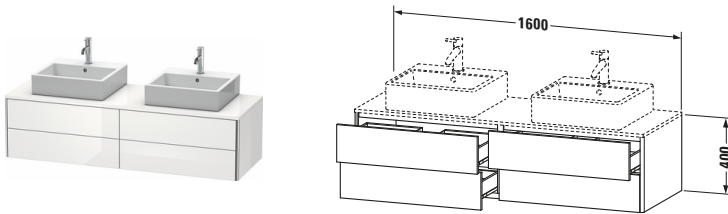

Konsolenwaschtischunterbau wandhängend

Basis Angaben	
Langbezeichnung	Duravit XSquare Konsolenwaschtischunterbau wandhängend, Weiß Hochglanz, Rechteckig, Anzahl Ausschnitte: 2, Anzahl Schubkästen: 4, Tip-on Technik – XS4917B8585

Spezifikationen	
Anzahl Ausschnitte	2
Anzahl Schubkästen	4
Für Anzahl Waschtische	2
Montagegrad	Montiert
Waschplatz	
Position Becken	Links / Rechts
Montage	
Montageart	Wandhängend / Wandmontage
Farbe	
Farbwert	Weiß
Glanzgrad	Hochglanz
Front	
Farbwert Front	Weiß
Glanzgrad Front	Hochglanz
Korpus	
Glanzgrad Korpus	Hochglanz
Material Korpus	Hochverdichtete MDF-Platte
Oberfläche Korpus	Lack
Griff	
Ausführung Griff	Grifflos
Profil	
Farbe Profil	Chrom
Glanzgrad Profil	Hochglanz
Material Profil	Aluminium

Features	
Tip-on Technik	✓
Einrichtungssystem	Optional
Selbsteinzug mit Dämpfung	✓
Siphonausschnitt	✓
Schürze	✓

Lieferumfang	
Montage	
Inkl. Befestigungsmaterial	✓
Technische Dokumentation	
Inkl. Montageanleitung	digital und gedruckt

Vermaßung	
Breite / Länge	1600 mm
Höhe	400 mm
Tiefe / Breite	548 mm
Min. Wandabstand	0 mm

Passende Produkte	
Passende Artikel	
	Raumsparsiphon # 005076 Universal
	Einrichtungssystem Set # UV0505 Universal
	Konsole # XS063H XSquare
	Konsole # XS064H XSquare
Notwendige Artikel	
	Konsole # XS063H XSquare
	Konsole # XS064H XSquare