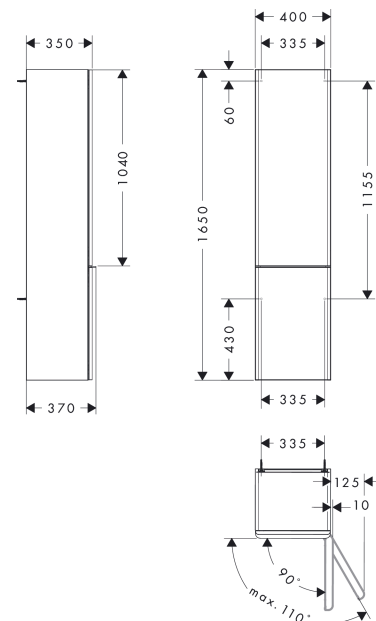

Xelu Q

Hochschrank Diamantgrau Matt 400/350, Türanschlag rechts

Oberfläche Möbel: **Diamantgrau Matt** Artikelnummer: **54140670**

Oberfläche Griff: **Matt Black**

Beschreibung

Merkmale

- besteht aus: Hochschrank, Glasfachböden
- Material Korpus: mitteldichte Faserplatte (MDF)
- Oberflächenmaterial Korpus: Thermofolie
- Material Front: mitteldichte Faserplatte (MDF)
- Oberflächenmaterial Front: Thermofolie
- MoistureProof: langlebiges und feuchtraumgeeignetes Material
- SmoothSurface: glatt und eben für eine tolle Haptik
- AntiFingerprint: Lösung gegen Fingerabdrücke
- mit Griffleiste
- Material Griffe: Aluminium
- Oberflächenmaterial Griffe: Pulverlack
- Öffnungsart: Tür
- 2 Türen
- Türanschlag: rechts
- SoftClose, für sanftes Schließen
- mit 3 verstellbaren Glasfachböden
- Montagezustand: vormontiert
- Wandmontage
- mit Befestigungsmaterial

Xelu Q

Hochschrank Diamantgrau Matt 400/350, Türanschlag rechts

Oberfläche Möbel: **Diamantgrau Matt** Artikelnummer: **54140670**

Oberfläche Griff: **Matt Black**

Explosionszeichnung

Baujahr: >06/23

Xelu Q