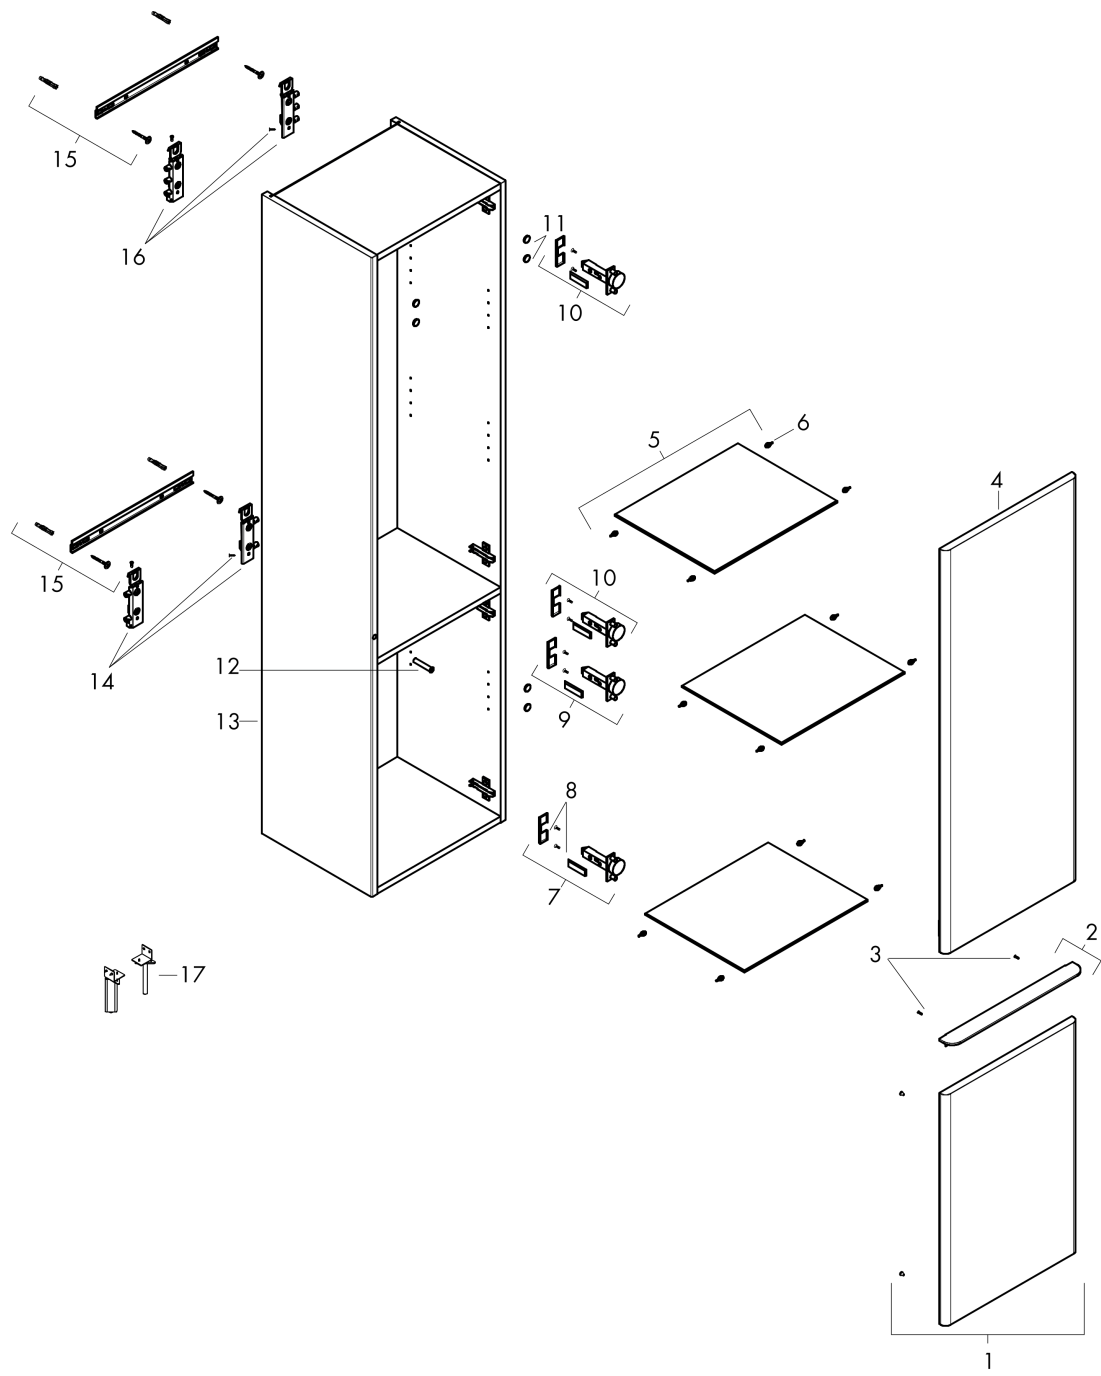

Xelu Q

Hochschrank Diamantgrau Matt 400/350, Türanschlag rechts

Oberfläche Möbel: **Diamantgrau Matt** Artikelnummer: **54140670**

Oberfläche Griff: **Matt Black**

Beschreibung

Merkmale

- besteht aus: Hochschrank, Glasfachböden
- Material Korpus: mitteldichte Faserplatte (MDF)
- Oberflächenmaterial Korpus: Thermofolie
- Material Front: mitteldichte Faserplatte (MDF)
- Oberflächenmaterial Front: Thermofolie
- MoistureProof: langlebiges und feuchtraumgeeignetes Material
- SmoothSurface: glatt und eben für eine tolle Haptik
- AntiFingerprint: Lösung gegen Fingerabdrücke
- mit Griffleiste
- Material Griffe: Aluminium
- Oberflächenmaterial Griffe: Pulverlack
- Öffnungsart: Tür
- 2 Türen
- Türanschlag: rechts
- SoftClose, für sanftes Schließen
- mit 3 verstellbaren Glasfachböden
- Montagezustand: vormontiert
- Wandmontage
- mit Befestigungsmaterial

Xelu Q

Hochschrank Diamantgrau Matt 400/350, Türanschlag rechts

Oberfläche Möbel: **Diamantgrau Matt** Artikelnummer: **54140670**

Oberfläche Griff: **Matt Black**

Explosionszeichnung

Baujahr: >06/23

Xelu Q