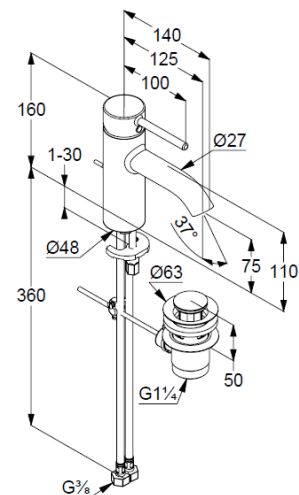

## Technische Daten/ Technical Data

KLUDI BOZZ, SmartStart  
Waschtisch-Einhandmischer 75  
DN 15

Artikel- Nr.: 382630576

Oberfläche:  
05 chrom

Artikeltext  
Hersteller KLUDI GmbH & Co. KG  
Typ: KLUDI BOZZ, SmartStart  
Waschtisch-Einhandmischer 75  
Artikel- Nr.: 382630576

Waschtisch-Armatur  
Einhebelmischer  
1-Loch Montage  
geschlossener Hebel, Metall  
Strahlregler, S-Pointer M18,5 PCA  
Keramik-Kartusche mit Heißwasserbegrenzung  
Mittelstellung Kaltwasser  
Durchflussmenge bei 3 bar 5 l/min.  
flexible Druckschläuche G3/8 DVGW zugelassen  
Schnell-Montagesystem  
Zugstangen Ablaufgarnitur G1 1/4 aus Metall  
EU-Taxonomie: max. 6 l/min. -  
wesentlicher Beitrag (SC) möglich

### Produktabbildung/ Product picture

### Maßzeichnung/ Dimensional drawing