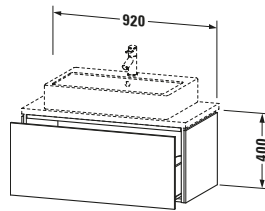

Konsolenwaschtischunterbau wandhängend

Basis Angaben	
Langbezeichnung	Duravit L-Cube Konsolenwaschtischunterbau wandhängend, Nussbaum dunkel Matt, Rechteckig, Anzahl Auszüge: 1, Tip-on Technik – LC580302121

Lieferumfang	
Montage	
Inkl. Befestigungsmaterial	✓
Technische Dokumentation	
Inkl. Montageanleitung	digital und gedruckt

Passende Produkte	
Passende Artikel	
	Raumsparsiphon # 005076 Universal
	Einrichtungssystem Set # UV0513 Universal

Spezifikationen	
Anzahl Auszüge	1
Für Anzahl Waschtische	1
Compact	✓
Montagegrad	Montiert

Logistik	
Artikelgewicht	26,3 kg
Verkaufsverpackung	
Art Verkaufsverpackung	Karton
Menge / Verkaufsverpackung	1 Stk.
Ab Werk verpackt	✓
Breite Verkaufsverpackung inkl. Artikel	540 mm
Höhe Verkaufsverpackung inkl. Artikel	1060 mm
Tiefe Verkaufsverpackung inkl. Artikel	510 mm
Gewicht Verkaufsverpackung inkl. Artikel	30 kg
Anzahl Packstücke	1

Notwendige Artikel	
	Konsolle # LC101C L-Cube
	Konsolle # LC105C L-Cube
	Konsolle # LC100C L-Cube
	Konsolle # LC104C L-Cube

Waschplatz	
Position Becken	Mitte

Montage	
Montageart	Konsolenmontage / Wandhängend / Wandmontage

Farbe	
Farbwert	Nussbaum dunkel
Glanzgrad	Matt

Front	
Farbwert Front	Nussbaum dunkel
Glanzgrad Front	Matt

Korpus	
Glanzgrad Korpus	Matt
Material Korpus	Hochverdichtete Dreischicht-Holzspanplatte
Oberfläche Korpus	Dekor

Griff	
Ausführung Griff	Grifflos

Features	
Tip-on Technik	✓
Einrichtungssystem	Optional
Selbsteinzug mit Dämpfung	✓

Vermaßung	
Breite / Länge	920 mm
Höhe	400 mm
Tiefe / Breite	477 mm
Min. Wandabstand	20 mm