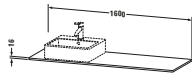

Konsole

Basis Angaben	
Langbezeichnung	Duravit XSquare Konsole, Taupe Matt, Rechteckig, Anzahl Ausschnitte: 1 – XS060HL9191
Artikel Nr.	XS060HL9191

Spezifikationen	
Anzahl Ausschnitte	1
Oberfläche	Dekor
Oberflächenbehandlung	Direktbeschichtet
Montage	
Montageart	Korpusmontage
Farbe	
Farbwert	Taupe
Glanzgrad	Matt
Material	
Material	Hochverdichtete Dreischicht-Holzspanplatte
Waschplatz	
Position Becken	Links
Anzahl Waschplätze	1

Features	
Hahnlochbohrungen möglich	✓

Lieferumfang	
Technische Dokumentation	
Inkl. Montageanleitung	ohne

Logistik	
Artikelgewicht	9 kg
Verkaufsverpackung	
Art Verkaufsverpackung	Karton
Menge / Verkaufsverpackung	1 Stk.
Ab Werk verpackt	✓
Breite Verkaufsverpackung inkl. Artikel	610 mm
Höhe Verkaufsverpackung inkl. Artikel	1700 mm
Tiefe Verkaufsverpackung inkl. Artikel	135 mm
Gewicht Verkaufsverpackung inkl. Artikel	9 kg
Anzahl Packstücke	1

Passende Produkte	
Passende Artikel	
	Konsolenwaschtischunterbau bodenstehend # XS4924 XSquare
	Konsolenwaschtischunterbau wandhängend # XS4914 XSquare

Vermaßung	
Breite / Länge	1600 mm
Min. Variable Breite / Länge	0 mm
Max. Variable Breite / Länge	0 mm
Höhe	16 mm
Tiefe / Breite	550 mm