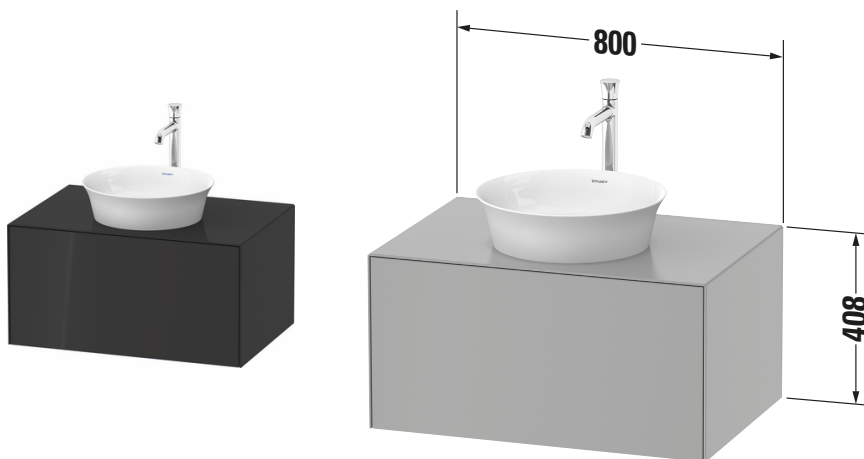

# White Tulip # WT49750H1H1

Design by Philippe Starck

Konsolenwaschtischunterbau wandhängend

Basis Angaben		Spezifikationen		Features	
Langbezeichnung	Duravit White Tulip Konsolenwaschtischunterbau wandhängend, Graphit Hochglanz, Rechteckig, Anzahl Ausschnitte: 1, Anzahl Auszüge: 1, Tip-on Technik – WT49750H1H1	Anzahl Ausschnitte	1	Tip-on Technik	✓
		Anzahl Auszüge	1	Einrichtungssystem	Optional
		Für Anzahl Waschtische	1	Selbsteinzug mit Dämpfung	✓
		Montagegrad	Montiert	Hahnlochbohrungen möglich	✓
		<b>Waschplatz</b>			
		Position Becken	Mitte		
		<b>Montage</b>			
		Montageart	Wandhängend / Wandmontage		
		<b>Farbe</b>			
		Farbwert	Graphit		
		Glanzgrad	Hochglanz		
		<b>Front</b>			
		Farbwert Front	Graphit		
		Glanzgrad Front	Hochglanz		
		<b>Korpus</b>			
		Glanzgrad Korpus	Hochglanz		
		Material Korpus	Hochverdichtete MDF-Platte		
		Oberfläche Korpus	Lack		
		<b>Konsole</b>			
		Farbwert Konsole	Graphit		
		Glanzgrad Konsole	Hochglanz		
		Material Konsole	Hochverdichtete MDF-Platte		
		Oberfläche Konsole	Lack		
		<b>Griff</b>			
		Ausführung Griff	Grifflos		
				<b>Lieferumfang</b>	
				Inkl. Konsolenplatte	✓
				<b>Montage</b>	
				Inkl. Befestigungsmaterial	✓
				<b>Technische Dokumentation</b>	
				Inkl. Montageanleitung	digital und gedruckt
				<b>Logistik</b>	
				Artikelgewicht	28 kg
				<b>Verkaufsverpackung</b>	
				Art Verkaufsverpackung	Karton
				Menge / Verkaufsverpackung	1 Stk.
				Ab Werk verpackt	✓
				Breite Verkaufsverpackung inkl. Artikel	615 mm
				Höhe Verkaufsverpackung inkl. Artikel	860 mm
				Tiefe Verkaufsverpackung inkl. Artikel	550 mm
				Gewicht Verkaufsverpackung inkl. Artikel	28 kg
				Anzahl Packstücke	1
				<b>Vermaßung</b>	
				Breite / Länge	800 mm
				Höhe	408 mm
				Tiefe / Breite	550 mm
				Min. Wandabstand	0 mm

## White Tulip # WT49750H1H1

Design by Philippe Starck

Konsolenwaschtischunterbau wandhängend