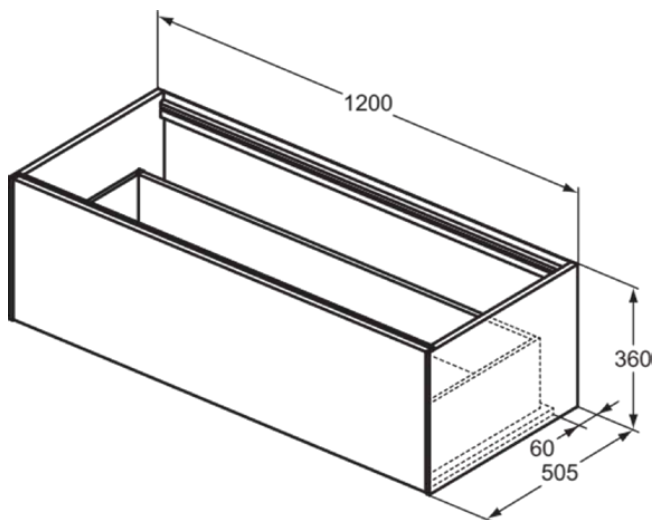

CONCA

T3933Y4

CONCA | Waschtisch-Unterschrank 1200x505x360 mm in eiche geflammt furnier, 1 Schublade | Grifflos, Vollauszug, Push-to-open, SoftClosing, Vormontiert, Nachhaltig gewonnenes Holz, Echtholz furnier

Bild & Zeichnung

Allgemeine Informationen

Produktkategorie:	Möbel
Produktart:	Waschtisch-Unterschrank
Marke:	Ideal Standard
Kollektion:	CONCA
Designer:	Palomba Serafini Associati
Colour:	Y4 - Eiche Geflammt Furnier
Oberflächenbeschaffenheit:	Matt
Höhe (mm):	360
Breite (mm):	1200
Ausladung (mm):	505
Befestigungsart:	Befestigungsset
Nettogewicht (kg):	36.50
EAN Code:	8014140460343