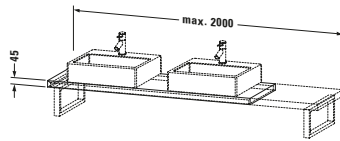

Konsole

Basis Angaben	
Langbezeichnung	Duravit L-Cube Konsole, Betongrau Matt, Rechteckig, Anzahl Ausschnitte: 2 – LC101C00707
Artikel Nr.	LC101C00707

Spezifikationen	
Anzahl Ausschnitte	2
Compact	✓
Oberfläche	Dekor
Oberflächenbehandlung	Direktbeschichtet

Montage	
Montageart	Wandmontage
Einbauart	Vorwand

Farbe	
Farbwert	Betongrau
Glanzgrad	Matt

Material	
Material	Hochverdichtete Dreischicht-Holzspanplatte

Waschplatz	
Position Becken	Links / Rechts
Anzahl Waschplätze	2

Features	
Hahnlochbohrungen möglich	✓

Lieferumfang	
Technische Dokumentation	
Inkl. Montageanleitung	digital und gedruckt

Logistik	
Artikelgewicht	17 kg
Verkaufsverpackung	
Art Verkaufsverpackung	Karton
Menge / Verkaufsverpackung	1 Stk.
Ab Werk verpackt	✓
Breite Verkaufsverpackung inkl. Artikel	615 mm
Höhe Verkaufsverpackung inkl. Artikel	2080 mm
Tiefe Verkaufsverpackung inkl. Artikel	140 mm
Gewicht Verkaufsverpackung inkl. Artikel	17 kg
Anzahl Packstücke	1

Vermaßung	
Breite / Länge	800 mm
Min. Variable Breite / Länge	800 mm
Max. Variable Breite / Länge	2000 mm
Höhe	45 mm
Tiefe / Breite	480 mm