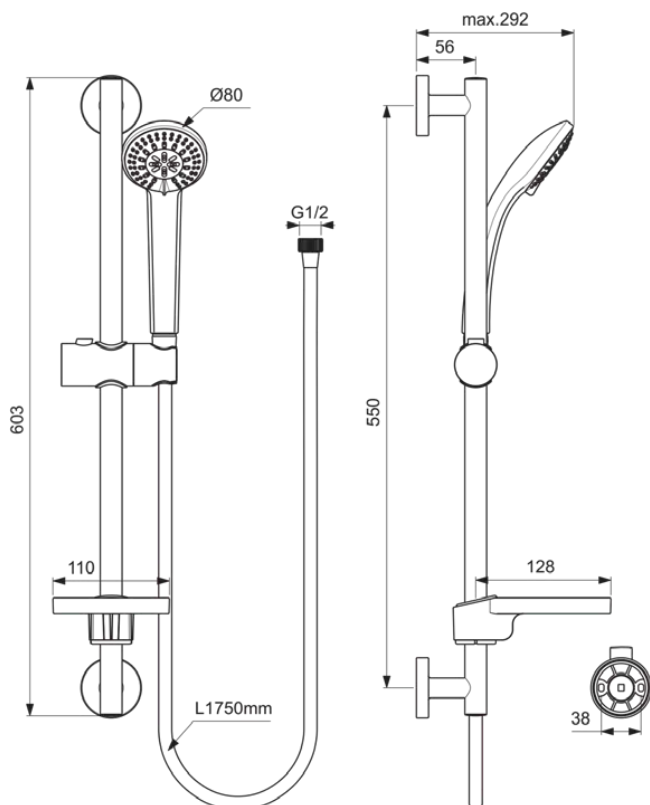

## IDEALRAIN

## B9503AA

IDEALRAIN | Brausekombination mit Brausestange in chrom, 8 l/min (3 bar) | Variable Strahlarten, Durchflussbegrenzer

### Allgemeine Informationen

Produktkategorie:	Brausekombinationen
Produktart:	Brausekombination mit Brausestange
Marke:	Ideal Standard
Kollektion:	IDEALRAIN
Colour:	AA - Chrom
Oberflächenbeschaffenheit:	glänzend
Befestigungsart:	Befestigungsschrauben
Nettogewicht (kg):	1.11
EAN Code:	3800861023814