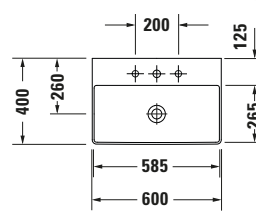

Waschtisch

Basis Angaben

Langbezeichnung	Duravit DuraSquare Waschtisch Compact 600 mm Weiß Hochglanz, Hahnlochbank, Anzahl Hahnlöcher pro Waschplatz: 1 – 23566000411
-----------------	--

Spezifikationen

Farbe	
Farbwert	Weiß
Innenfarbe	Weiß
Aussenfarbe	Weiß
Glanzgrad	Hochglanz
Glanzgrad Innen	Hochglanz
Glanzgrad Außen	Hochglanz
Waschplatz	
Anzahl Hahnlöcher pro Waschplatz	1
Material	
Material	Keramik

Features

Oberflächenveredelung	
WonderGliss	✓
Waschplatz	
Hahnlochbank	✓
Waschtisch	
Von unten glasiert	✓

Logistik

Artikelgewicht	12,9 kg
----------------	---------

Passende Produkte

Passende Artikel	
	Designsiphon # 0050361000 Universal
	Designsiphon # 0050364600 Universal
	Glaseinleger # 0099688200 DuraSquare
	Glaseinleger # 0099688300 DuraSquare
	Glaseinleger # 0099688400 DuraSquare
	Glaseinleger # 0099688700 DuraSquare
	Handtuchhalter # 0030371000 Universal
	Handtuchhalter # 0030374600 Universal

Beschreibungstexte

Ausschreibungstext	Duravit DuraSquare Waschtisch Compact Weiß Hochglanz 600 mm, Designer: Duravit, DuraCeram®, Wandhängend, Ohne Überlauf, Position Ablauf: Mitte, Von unten glasiert, Ablagefläche: Hahnlochbank, Anzahl Becken: 1, Beckenform: Rechteckig, Position Becken: Mitte, Position Hahnloch: Mitte, Weiß Hochglanz, Geeignet für Möbel, Geeignet für Fußgestell, Hahnlochbank, Inkl. Keramische Ventilabdeckhaube, Inkl. Schaftventil, CE-Kennzeichen-1: EN 14688, EAN Nr.: 4053424504308, Artikelgewicht: 12,9 kg, Beckenbreite: 585 mm, Beckentiefe: 265 mm, Abmessungen (Breite / Länge x Tiefe / Breite x Höhe): 600 x 400 x 145 mm, WonderGliss, Artikel Nr.: 23566000411
--------------------	--