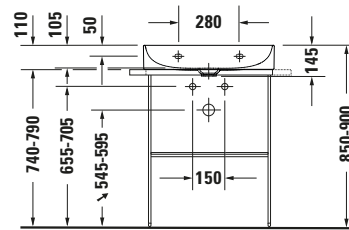

Waschtisch

Basis Angaben

Langbezeichnung	Duravit DuraSquare Waschtisch Compact 600 mm Weiß Hochglanz, Hahnlochbank, Anzahl Hahnlöcher pro Waschplatz: 1 – 23566000411
-----------------	--

Spezifikationen

Farbe	
Farbwert	Weiß
Innenfarbe	Weiß
Aussenfarbe	Weiß
Glanzgrad	Hochglanz
Glanzgrad Innen	Hochglanz
Glanzgrad Außen	Hochglanz
Waschplatz	
Anzahl Hahnlöcher pro Waschplatz	1
Material	
Material	Keramik

Features

Oberflächenveredelung	
WonderGliss	✓
Waschplatz	
Hahnlochbank	✓
Waschtisch	
Von unten glasiert	✓

Logistik

Artikelgewicht	12,9 kg
----------------	---------

Passende Produkte

Passende Artikel	
	Designsiphon # 0050361000 Universal
	Designsiphon # 0050364600 Universal
	Glaseinleger # 0099688200 DuraSquare
	Glaseinleger # 0099688300 DuraSquare
	Glaseinleger # 0099688400 DuraSquare
	Glaseinleger # 0099688700 DuraSquare
	Handtuchhalter # 0030371000 Universal
	Handtuchhalter # 0030374600 Universal

Beschreibungstexte

Ausschreibungstext	Duravit DuraSquare Waschtisch Compact Weiß Hochglanz 600 mm, Designer: Duravit, DuraCeram®, Wandhängend, Ohne Überlauf, Position Ablauf: Mitte, Von unten glasiert, Ablagefläche: Hahnlochbank, Anzahl Becken: 1, Beckenform: Rechteckig, Position Becken: Mitte, Position Hahnloch: Mitte, Weiß Hochglanz, Geeignet für Möbel, Geeignet für Fußgestell, Hahnlochbank, Inkl. Keramische Ventilabdeckhaube, Inkl. Schaftventil, CE-Kennzeichen-1: EN 14688, EAN Nr.: 4053424504308, Artikelgewicht: 12,9 kg, Beckenbreite: 585 mm, Beckentiefe: 265 mm, Abmessungen (Breite / Länge x Tiefe / Breite x Höhe): 600 x 400 x 145 mm, WonderGliss, Artikel Nr.: 23566000411
--------------------	--