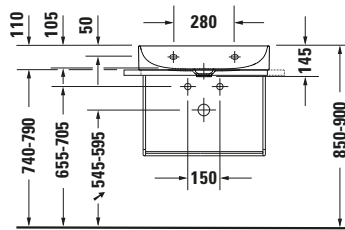

Waschtisch

Basis Angaben

Langbezeichnung	Duravit DuraSquare Waschtisch Compact 600 mm Weiß Hochglanz, Hahnlochbank, Anzahl Hahnlöcher pro Waschplatz: 1 – 23566000411
-----------------	--

Spezifikationen

Farbe	
Farbwert	Weiß
Innenfarbe	Weiß
Aussenfarbe	Weiß
Glanzgrad	Hochglanz
Glanzgrad Innen	Hochglanz
Glanzgrad Außen	Hochglanz
Waschplatz	
Anzahl Hahnlöcher pro Waschplatz	1
Material	
Material	Keramik

Features

Oberflächenveredelung	
WonderGliss	✓
Waschplatz	
Hahnlochbank	✓
Waschtisch	
Von unten glasiert	✓

Logistik

Artikelgewicht	12,9 kg
----------------	---------

Passende Produkte

Passende Artikel	
	Designsiphon # 0050361000 Universal
	Designsiphon # 0050364600 Universal
	Glaseinleger # 0099688200 DuraSquare
	Glaseinleger # 0099688300 DuraSquare
	Glaseinleger # 0099688400 DuraSquare
	Glaseinleger # 0099688700 DuraSquare
	Handtuchhalter # 0030371000 Universal
	Handtuchhalter # 0030374600 Universal

Beschreibungstexte

Ausschreibungstext	Duravit DuraSquare Waschtisch Compact Weiß Hochglanz 600 mm, Designer: Duravit, DuraCeram®, Wandhängend, Ohne Überlauf, Position Ablauf: Mitte, Von unten glasiert, Ablagefläche: Hahnlochbank, Anzahl Becken: 1, Beckenform: Rechteckig, Position Becken: Mitte, Position Hahnloch: Mitte, Weiß Hochglanz, Geeignet für Möbel, Geeignet für Fußgestell, Hahnlochbank, Inkl. Keramische Ventilabdeckhaube, Inkl. Schaftventil, CE-Kennzeichen-1: EN 14688, EAN Nr.: 4053424504308, Artikelgewicht: 12,9 kg, Beckenbreite: 585 mm, Beckentiefe: 265 mm, Abmessungen (Breite / Länge x Tiefe / Breite x Höhe): 600 x 400 x 145 mm, WonderGliss, Artikel Nr.: 23566000411
--------------------	--