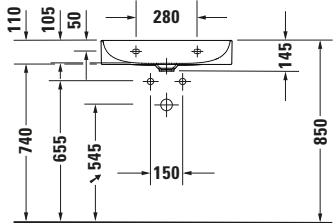

Waschtisch

Basis Angaben

Langbezeichnung	Duravit DuraSquare Waschtisch Compact 600 mm Weiß Hochglanz, Hahnlochbank, Anzahl Hahnlöcher pro Waschplatz: 1 – 23566000411
-----------------	--

Spezifikationen

Farbe	
Farbwert	Weiß
Innenfarbe	Weiß
Aussenfarbe	Weiß
Glanzgrad	Hochglanz
Glanzgrad Innen	Hochglanz
Glanzgrad Außen	Hochglanz
Waschplatz	
Anzahl Hahnlöcher pro Waschplatz	1
Material	
Material	Keramik

Features

Oberflächenveredelung	
WonderGliss	✓
Waschplatz	
Hahnlochbank	✓
Waschtisch	
Von unten glasiert	✓

Logistik

Artikelgewicht	12,9 kg
----------------	---------

Passende Produkte

Passende Artikel	
	Designsiphon # 0050361000 Universal
	Designsiphon # 0050364600 Universal
	Glaseinleger # 0099688200 DuraSquare
	Glaseinleger # 0099688300 DuraSquare
	Glaseinleger # 0099688400 DuraSquare
	Glaseinleger # 0099688700 DuraSquare
	Handtuchhalter # 0030371000 Universal
	Handtuchhalter # 0030374600 Universal

Beschreibungstexte

Ausschreibungstext	Duravit DuraSquare Waschtisch Compact Weiß Hochglanz 600 mm, Designer: Duravit, DuraCeram®, Wandhängend, Ohne Überlauf, Position Ablauf: Mitte, Von unten glasiert, Ablagefläche: Hahnlochbank, Anzahl Becken: 1, Beckenform: Rechteckig, Position Becken: Mitte, Position Hahnloch: Mitte, Weiß Hochglanz, Geeignet für Möbel, Geeignet für Fußgestell, Hahnlochbank, Inkl. Keramische Ventilabdeckhaube, Inkl. Schaftventil, CE-Kennzeichen-1: EN 14688, EAN Nr.: 4053424504308, Artikelgewicht: 12,9 kg, Beckenbreite: 585 mm, Beckentiefe: 265 mm, Abmessungen (Breite / Länge x Tiefe / Breite x Höhe): 600 x 400 x 145 mm, WonderGliss, Artikel Nr.: 23566000411
--------------------	--