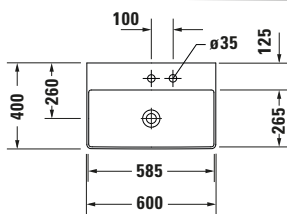

Waschtisch

Basis Angaben

Langbezeichnung	Duravit DuraSquare Waschtisch Compact 600 mm Weiß Hochglanz, Hahnlochbank, Anzahl Hahnlöcher pro Waschplatz: 1 – 23566000411
-----------------	--

Spezifikationen

Farbe	
Farbwert	Weiß
Innenfarbe	Weiß
Aussenfarbe	Weiß
Glanzgrad	Hochglanz
Glanzgrad Innen	Hochglanz
Glanzgrad Außen	Hochglanz
Waschplatz	
Anzahl Hahnlöcher pro Waschplatz	1
Material	
Material	Keramik

Features

Oberflächenveredelung	
WonderGliss	✓
Waschplatz	
Hahnlochbank	✓
Waschtisch	
Von unten glasiert	✓

Logistik

Artikelgewicht	12,9 kg
----------------	---------

Passende Produkte

Passende Artikel	
	Designsiphon # 0050361000 Universal
	Designsiphon # 0050364600 Universal
	Glaseinleger # 0099688200 DuraSquare
	Glaseinleger # 0099688300 DuraSquare
	Glaseinleger # 0099688400 DuraSquare
	Glaseinleger # 0099688700 DuraSquare
	Handtuchhalter # 0030371000 Universal
	Handtuchhalter # 0030374600 Universal

Beschreibungstexte

Ausschreibungstext	Duravit DuraSquare Waschtisch Compact Weiß Hochglanz 600 mm, Designer: Duravit, DuraCeram®, Wandhängend, Ohne Überlauf, Position Ablauf: Mitte, Von unten glasiert, Ablagefläche: Hahnlochbank, Anzahl Becken: 1, Beckenform: Rechteckig, Position Becken: Mitte, Position Hahnloch: Mitte, Weiß Hochglanz, Geeignet für Möbel, Geeignet für Fußgestell, Hahnlochbank, Inkl. Keramische Ventilabdeckhaube, Inkl. Schaftventil, CE-Kennzeichen-1: EN 14688, EAN Nr.: 4053424504308, Artikelgewicht: 12,9 kg, Beckenbreite: 585 mm, Beckentiefe: 265 mm, Abmessungen (Breite / Länge x Tiefe / Breite x Höhe): 600 x 400 x 145 mm, WonderGliss, Artikel Nr.: 23566000411
--------------------	--